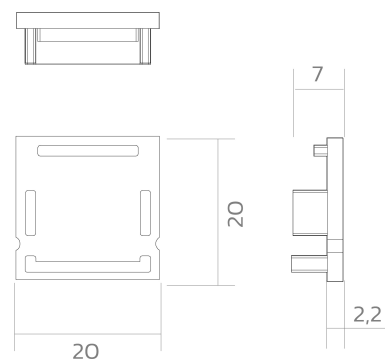

# Endkappen BLine-E-M-ON02

BLine E-M-ON02 Endkappe schwarz für Profil P-M-ON02 u. Abd. C-M-02 ohne Bohrung

Artikel-Nr.: 171912

## AUSSCHREIBUNGSTEXT

Endkappe ABS schwarz ohne Kabelloch für Aufbauprofil P-M-ON02 und Abdeckung C-M-02 BILTON LEDON Technology Endkappen BLine-E-M-ON02 Artikel 171912 Die Endkappen BLine-E-M-ON02 besteht aus Kunststoff und die Oberfläche ist schwarz . Kabelloch: ohne Abmessungen (L x B x H): 7,2 mm x 20,0 mm x 20,0 mm

## MECHANISCHE DATEN

Werkstoff	Kunststoff
Breite [mm]	20,0
Länge [mm]	7,2
Höhe [mm]	20,0
Farbe	schwarz
Ausführung	Endkappe
Geeignet für	Aufbauprofil
Mit Loch	ohne

## VERPACKUNGSMITTELSINFORMATION

EAN	4250716952742
Artikel-Nr.	171912
Nettogewicht [g]	1
Bruttogewicht [g]	45
Bruttobreite [mm]	100,0
Bruttohöhe [mm]	100,0
Bruttolänge [mm]	30,0
Zolltarifnummer	39169050
Nettobreite [mm]	20,0
Nettohöhe [mm]	20
Nettolänge [mm]	7.2
Ursprungsland	CN