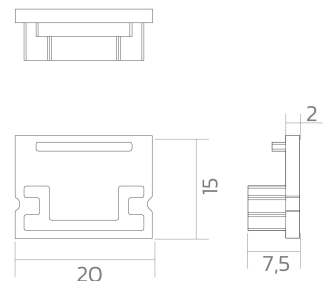

# Endkappen BLine-E-M-ON01

BLine E-M-ON01 Endkappe weiß für Profil P-M-ON01 u. Abd. C-M-02 ohne Bohrung

Artikel-Nr.: 171910

---

## AUSSCHREIBUNGSTEXT

Endkappe ABS weiß ohne Kabelloch für Aufbauprofil P-M-ON01 und Abdeckung C-M-02 BILTON LEDON Technology Endkappen BLine-E-M-ON01 Artikel 171910 Die Endkappen BLine-E-M-ON01 besteht aus Kunststoff und die Oberfläche ist weiß . Kabelloch: ohne Abmessungen (L x B x H): 7,5 mm x 20,0 mm x 15,0 mm

## MECHANISCHE DATEN

Werkstoff	Kunststoff
Breite [mm]	20,0
Länge [mm]	7,5
Höhe [mm]	15,0
Farbe	weiß
Ausführung	Endkappe
Geeignet für	Aufbauprofil
Mit Loch	ohne

## VERPACKUNGSMITTELSINFORMATIONEN

EAN	4250716952728
Artikel-Nr.	171910
Nettogewicht [g]	1
Bruttogewicht [g]	40
Bruttobreite [mm]	100,0
Bruttohöhe [mm]	100,0
Bruttolänge [mm]	30,0
Zolltarifnummer	39169050
Nettobreite [mm]	20,0
Nettohöhe [mm]	15
Nettolänge [mm]	7.5
Ursprungsland	CN