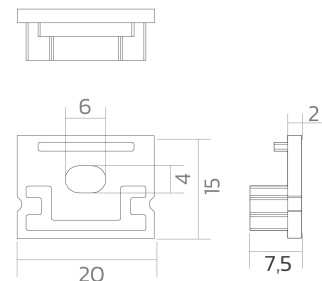

Endkappen BLine-E-M-ON01

BLine E-M-ON01 Endkappe silber für Profil P-M-ON01 u. Abd. C-M-02 mit Bohrung
Artikel-Nr.: 171917

AUSSCHREIBUNGSTEXT

Endkappe ABS silber (mit Kabelloch 6x4mm) für Aufbauprofil P-M-ON01 und Abdeckung C-M-02 BILTON LEDON Technology Endkappen BLine-E-M-ON01 Artikel 171917 Die Endkappen BLine-E-M-ON01 besteht aus Kunststoff und die Oberfläche ist Silber . Kabelloch: mit Kabelloch (6 x 4mm)
Abmessungen (L x B x H): 7,5 mm x 20,0 mm x 15,0 mm

Endkappen BLine-E-M-ON01

BLine E-M-ON01 Endkappe silber für Profil P-M-ON01 u. Abd. C-M-02 mit Bohrung
Artikel-Nr.: 171917

MECHANISCHE DATEN

Werkstoff	Kunststoff
Breite [mm]	20,0
Länge [mm]	7,5
Höhe [mm]	15,0
Farbe	Silber
Ausführung	Endkappe
Geeignet für	Aufbauprofil
Mit Loch	mit Kabelloch (6 x 4mm)

VERPACKUNGSMITTELSINFORMATIONEN

EAN	4250716952797
Artikel-Nr.	171917
Nettogewicht [g]	1
Bruttogewicht [g]	40
Bruttobreite [mm]	100,0
Bruttohöhe [mm]	100,0
Bruttolänge [mm]	30,0
Zolltarifnummer	39169050
Nettobreite [mm]	20,0
Nettohöhe [mm]	15
Nettolänge [mm]	7.5
Ursprungsland	CN