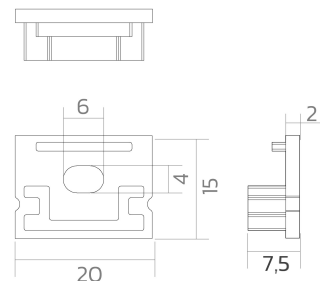

Endkappen BLine-E-M-ON01

BLine E-M-ON01 Endkappe silber für Profil P-M-ON01 u. Abd. C-M-02 mit Bohrung
Artikel-Nr.: 171917

AUSSCHREIBUNGSTEXT

Endkappe ABS silber (mit Kabelloch 6x4mm) für Aufbauprofil P-M-ON01 und Abdeckung C-M-02 BILTON LEDON Technology Endkappen BLine-E-M-ON01 Artikel 171917 Die Endkappen BLine-E-M-ON01 besteht aus Kunststoff und die Oberfläche ist Silber . Kabelloch: mit Kabelloch (6 x 4mm)
Abmessungen (L x B x H): 7,5 mm x 20,0 mm x 15,0 mm

Endkappen BLine-E-M-ON01

BLine E-M-ON01 Endkappe silber für Profil P-M-ON01 u. Abd. C-M-02 mit Bohrung
Artikel-Nr.: 171917

MECHANISCHE DATEN

Werkstoff	Kunststoff
Breite [mm]	20,0
Länge [mm]	7,5
Höhe [mm]	15,0
Farbe	Silber
Ausführung	Endkappe
Geeignet für	Aufbauprofil
Mit Loch	mit Kabelloch (6 x 4mm)

VERPACKUNGSMITTELSINFORMATIONEN

EAN	4250716952797
Artikel-Nr.	171917
Nettogewicht [g]	1
Bruttogewicht [g]	40
Bruttobreite [mm]	100,0
Bruttohöhe [mm]	100,0
Bruttolänge [mm]	30,0
Zolltarifnummer	39169050
Nettobreite [mm]	20,0
Nettohöhe [mm]	15
Nettolänge [mm]	7.5
Ursprungsland	CN