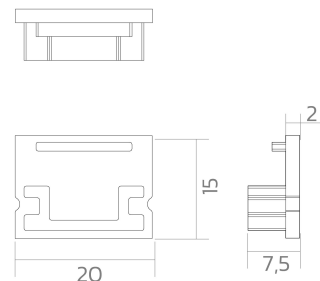

Endkappen BLine-E-M-ON01

BLine E-M-ON01 Endkappe schwarz für Profil P-M-ON01 u. Abd. C-M-02 ohne Bohrung

Artikel-Nr.: 171909

AUSSCHREIBUNGSTEXT

Endkappe ABS schwarz ohne Kabelloch für Aufbauprofil P-M-ON01 und Abdeckung C-M-02 BILTON LEDON Technology Endkappen BLine-E-M-ON01 Artikel 171909 Die Endkappen BLine-E-M-ON01 besteht aus Kunststoff und die Oberfläche ist schwarz . Kabelloch: ohne Abmessungen (L x B x H): 7,5 mm x 20,0 mm x 15,0 mm

Endkappen BLine-E-M-ON01

BLine E-M-ON01 Endkappe schwarz für Profil P-M-ON01 u. Abd. C-M-02 ohne Bohrung

Artikel-Nr.: 171909

MECHANISCHE DATEN

Werkstoff	Kunststoff
Breite [mm]	20,0
Länge [mm]	7,5
Höhe [mm]	15,0
Farbe	schwarz
Ausführung	Endkappe
Geeignet für	Aufbauprofil
Mit Loch	ohne

VERPACKUNGSMITTELSINFORMATIONEN

EAN	4250716952711
Artikel-Nr.	171909
Nettogewicht [g]	1
Bruttogewicht [g]	40
Bruttobreite [mm]	100,0
Bruttohöhe [mm]	100,0
Bruttolänge [mm]	30,0
Zolltarifnummer	39169050
Nettobreite [mm]	20,0
Nettohöhe [mm]	15
Nettolänge [mm]	7.5
Ursprungsland	CN