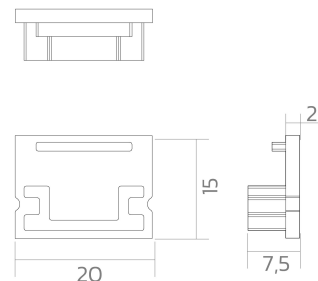

Endkappen BLine-E-M-ON01

BLine E-M-ON01 Endkappe schwarz für Profil P-M-ON01 u. Abd. C-M-02 ohne Bohrung

Artikel-Nr.: 171909

AUSSCHREIBUNGSTEXT

Endkappe ABS schwarz ohne Kabelloch für Aufbauprofil P-M-ON01 und Abdeckung C-M-02 BILTON LEDON Technology Endkappen BLine-E-M-ON01 Artikel 171909 Die Endkappen BLine-E-M-ON01 besteht aus Kunststoff und die Oberfläche ist schwarz . Kabelloch: ohne Abmessungen (L x B x H): 7,5 mm x 20,0 mm x 15,0 mm

Endkappen BLine-E-M-ON01

BLine E-M-ON01 Endkappe schwarz für Profil P-M-ON01 u. Abd. C-M-02 ohne Bohrung

Artikel-Nr.: 171909

MECHANISCHE DATEN

Werkstoff	Kunststoff
Breite [mm]	20,0
Länge [mm]	7,5
Höhe [mm]	15,0
Farbe	schwarz
Ausführung	Endkappe
Geeignet für	Aufbauprofil
Mit Loch	ohne

VERPACKUNGSMITTELSINFORMATIONEN

EAN	4250716952711
Artikel-Nr.	171909
Nettogewicht [g]	1
Bruttogewicht [g]	40
Bruttobreite [mm]	100,0
Bruttohöhe [mm]	100,0
Bruttolänge [mm]	30,0
Zolltarifnummer	39169050
Nettobreite [mm]	20,0
Nettohöhe [mm]	15
Nettolänge [mm]	7.5
Ursprungsland	CN