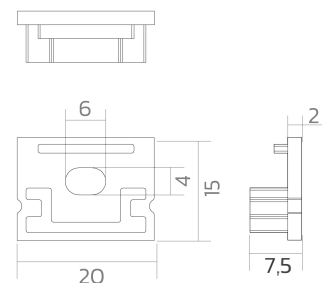

Endkappen BLine-E-M-ON01

BLine E-M-ON01 Endkappe schwarz für Profil P-M-ON01 u. Abd. C-M-02 mit Bohrung
Artikel-Nr.: 171918

AUSSCHREIBUNGSTEXT

Endkappe ABS schwarz (mit Kabelloch 6x4mm) für Aufbauprofil P-M-ON01 und Abdeckung C-M-02 BILTON LEDON Technology Endkappen BLine-E-M-ON01 Artikel 171918 Die Endkappen BLine-E-M-ON01 besteht aus Kunststoff und die Oberfläche ist schwarz . Kabelloch: mit Kabelloch (6 x 4mm)
Abmessungen (L x B x H): 7,5 mm x 20,0 mm x 15,0 mm

Endkappen BLine-E-M-ON01

BLine E-M-ON01 Endkappe schwarz für Profil P-M-ON01 u. Abd. C-M-02 mit Bohrung
Artikel-Nr.: 171918

MECHANISCHE DATEN

Werkstoff	Kunststoff
Breite [mm]	20,0
Länge [mm]	7,5
Höhe [mm]	15,0
Farbe	schwarz
Ausführung	Endkappe
Geeignet für	Aufbauprofil
Mit Loch	mit Kabelloch (6 x 4mm)

VERPACKUNGSMITTELSINFORMATIONEN

EAN	4250716952803
Artikel-Nr.	171918
Nettogewicht [g]	1
Bruttogewicht [g]	40
Bruttobreite [mm]	100,0
Bruttohöhe [mm]	100,0
Bruttolänge [mm]	30,0
Zolltarifnummer	39169050
Nettobreite [mm]	20,0
Nettohöhe [mm]	15
Nettolänge [mm]	7.5
Ursprungsland	CN