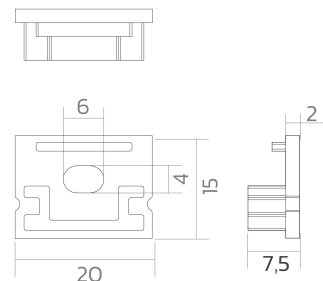

Endkappen BLine-E-M-ON01

BLine E-M-ON01 Endkappe schwarz für Profil P-M-ON01 u. Abd. C-M-02 mit Bohrung
Artikel-Nr.: 171918

AUSSCHREIBUNGSTEXT

Endkappe ABS schwarz (mit Kabelloch 6x4mm) für Aufbauprofil P-M-ON01 und Abdeckung C-M-02 BILTON LEDON Technology Endkappen BLine-E-M-ON01 Artikel 171918 Die Endkappen BLine-E-M-ON01 besteht aus Kunststoff und die Oberfläche ist schwarz . Kabelloch: mit Kabelloch (6 x 4mm)
Abmessungen (L x B x H): 7,5 mm x 20,0 mm x 15,0 mm

Endkappen BLine-E-M-ON01

BLine E-M-ON01 Endkappe schwarz für Profil P-M-ON01 u. Abd. C-M-02 mit Bohrung
Artikel-Nr.: 171918

MECHANISCHE DATEN

Werkstoff	Kunststoff
Breite [mm]	20,0
Länge [mm]	7,5
Höhe [mm]	15,0
Farbe	schwarz
Ausführung	Endkappe
Geeignet für	Aufbauprofil
Mit Loch	mit Kabelloch (6 x 4mm)

VERPACKUNGSMITTELSINFORMATIONEN

EAN	4250716952803
Artikel-Nr.	171918
Nettogewicht [g]	1
Bruttogewicht [g]	40
Bruttobreite [mm]	100,0
Bruttohöhe [mm]	100,0
Bruttolänge [mm]	30,0
Zolltarifnummer	39169050
Nettobreite [mm]	20,0
Nettohöhe [mm]	15
Nettolänge [mm]	7.5
Ursprungsland	CN