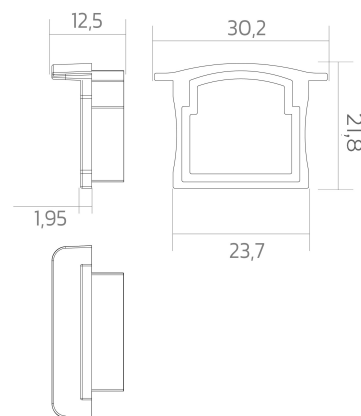

Endkappen BLine-E-M-IN01

BLine E-M-IN01 Endkappe weiß für Profil P-M-IN01 u. Abd. C-M-01 ohne Bohrung

Artikel-Nr.: 171907

AUSSCHREIBUNGSTEXT

Endkappe ABS weiß ohne Kabelloch für Einbauprofil P-M-IN01 und Abdeckung C-M-01 BILTON LEDON Technology Endkappen BLine-E-M-IN01 Artikel 171907 Die Endkappen BLine-E-M-IN01 besteht aus Kunststoff und die Oberfläche ist weiß . Kabelloch: ohne Abmessungen (L x B x H): 12,6 mm x 30,2 mm x 21,8 mm

Endkappen BLine-E-M-IN01

BLine E-M-IN01 Endkappe weiß für Profil P-M-IN01 u. Abd. C-M-01 ohne Bohrung

Artikel-Nr.: 171907

MECHANISCHE DATEN

Werkstoff	Kunststoff
Breite [mm]	30,2
Länge [mm]	12,6
Höhe [mm]	21,8
Farbe	weiß
Ausführung	Endkappe
Geeignet für	Einbauprofil
Mit Loch	ohne

VERPACKUNGSMITTELSINFORMATIONEN

EAN	4250716952698
Artikel-Nr.	171907
Nettogewicht [g]	1
Bruttogewicht [g]	50
Bruttobreite [mm]	100,0
Bruttohöhe [mm]	100,0
Bruttolänge [mm]	30,0
Zolltarifnummer	39169050
Nettobreite [mm]	30,2
Nettohöhe [mm]	21,8
Nettolänge [mm]	12,55
Ursprungsland	CN