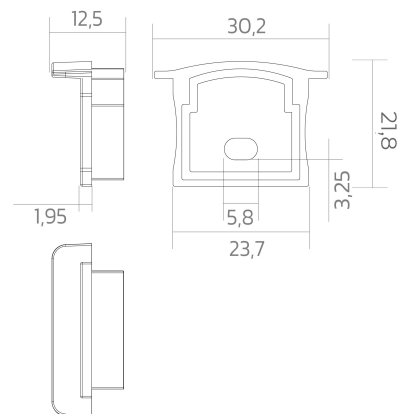

Endkappen BLine-E-M-IN01

BLine E-M-IN01 Endkappe weiß für Profil P-M-IN01 u. Abd. C-M-01 mit Bohrung
Artikel-Nr.: 171916

AUSSCHREIBUNGSTEXT

Endkappe ABS weiß (mit Kabelloch 5,8x3,3mm) Einbauprofil P-M-IN01 und Abdeckung C-M-01 BILTON LEDON Technology Endkappen BLine-E-M-IN01 Artikel 171916 Die Endkappen BLine-E-M-IN01 besteht aus Kunststoff und die Oberfläche ist weiß . Kabelloch: mit Kabelloch (5,8 x 3,3mm) Abmessungen (L x B x H): 12,6 mm x 23,7 mm x 21,8 mm

Endkappen BLine-E-M-IN01

BLine E-M-IN01 Endkappe weiß für Profil P-M-IN01 u. Abd. C-M-01 mit Bohrung

Artikel-Nr.: 171916

MECHANISCHE DATEN

Werkstoff	Kunststoff
Breite [mm]	23,7
Länge [mm]	12,6
Höhe [mm]	21,8
Farbe	weiß
Ausführung	Endkappe
Geeignet für	Einbauprofil
Mit Loch	mit Kabelloch (5,8 x 3,3mm)

VERPACKUNGSMITTELE

EAN	4250716952780
Artikel-Nr.	171916
Nettogewicht [g]	1
Bruttogewicht [g]	50
Bruttobreite [mm]	100,0
Bruttohöhe [mm]	100,0
Bruttolänge [mm]	30,0
Zolltarifnummer	39169050
Nettobreite [mm]	30,2
Nettohöhe [mm]	21,8
Nettolänge [mm]	12,6
Ursprungsland	CN