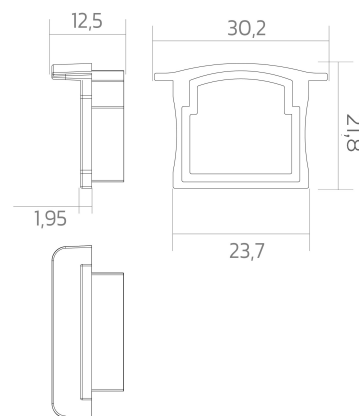

# Endkappen BLine-E-M-IN01

BLine E-M-IN01 Endkappe silber für Profil P-M-IN01 u. Abd. C-M-01 ohne Bohrung

Artikel-Nr.: 171905

## AUSSCHREIBUNGSTEXT

Endkappe ABS silber ohne Kabelloch für Einbauprofil P-M-IN01 und Abdeckung C-M-01 BILTON LEDON Technology Endkappen BLine-E-M-IN01 Artikel 171905 Die Endkappen BLine-E-M-IN01 besteht aus Kunststoff und die Oberfläche ist Silber . Kabelloch: ohne Abmessungen (L x B x H): 12,6 mm x 30,2 mm x 21,8 mm

## MECHANISCHE DATEN

Werkstoff	Kunststoff
Breite [mm]	30,2
Länge [mm]	12,6
Höhe [mm]	21,8
Farbe	Silber
Ausführung	Endkappe
Geeignet für	Einbauprofil
Mit Loch	ohne

## VERPACKUNGSMITTELSINFORMATIONEN

EAN	4250716952674
Artikel-Nr.	171905
Nettogewicht [g]	1
Bruttogewicht [g]	50
Bruttobreite [mm]	100,0
Bruttohöhe [mm]	100,0
Bruttolänge [mm]	30,0
Zolltarifnummer	39169050
Nettobreite [mm]	30,2
Nettohöhe [mm]	21,8
Nettolänge [mm]	12,6
Ursprungsland	CN