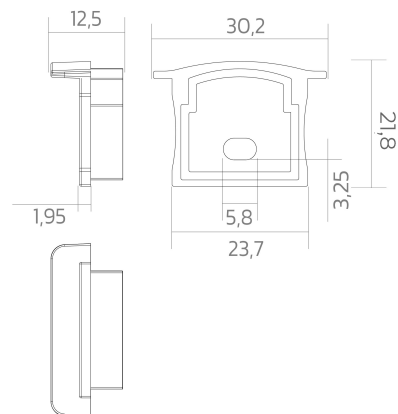

Endkappen BLine-E-M-IN01

BLine E-M-IN01 Endkappe silber für Profil P-M-IN01 u. Abd. C-M-01 mit Bohrung
Artikel-Nr.: 171914

AUSSCHREIBUNGSTEXT

Endkappe ABS silber (mit Kabelloch 5,8x3,3mm) Einbauprofil P-M-IN01 und Abdeckung C-M-01 BILTON LEDON Technology Endkappen BLine-E-M-IN01 Artikel 171914 Die Endkappen BLine-E-M-IN01 besteht aus Kunststoff und die Oberfläche ist Silber . Kabelloch: mit Kabelloch (5,8 x 3,3mm) Abmessungen (L x B x H): 12,6 mm x 23,7 mm x 21,8 mm

Endkappen BLine-E-M-IN01

BLine E-M-IN01 Endkappe silber für Profil P-M-IN01 u. Abd. C-M-01 mit Bohrung

Artikel-Nr.: 171914

MECHANISCHE DATEN

Werkstoff	Kunststoff
Breite [mm]	23,7
Länge [mm]	12,6
Höhe [mm]	21,8
Farbe	Silber
Ausführung	Endkappe
Geeignet für	Einbauprofil
Mit Loch	mit Kabelloch (5,8 x 3,3mm)

VERPACKUNGSMITTELSINFORMATIONEN

EAN	4250716952766
Artikel-Nr.	171914
Nettogewicht [g]	1
Bruttogewicht [g]	50
Bruttobreite [mm]	100,0
Bruttohöhe [mm]	100,0
Bruttolänge [mm]	30,0
Zolltarifnummer	39169050
Nettobreite [mm]	30,2
Nettohöhe [mm]	21,8
Nettolänge [mm]	12,6
Ursprungsland	CN