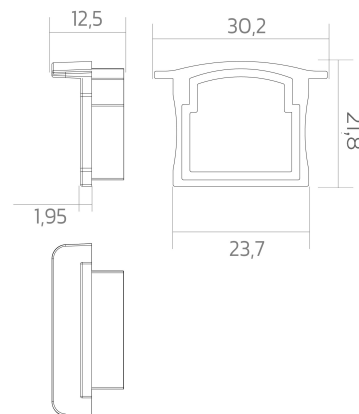

# Endkappen BLine-E-M-IN01

BLine E-M-IN01 Endkappe schwarz für Profil P-M-IN01 u. Abd. C-M-01 ohne Bohrung

Artikel-Nr.: 171906

## AUSSCHREIBUNGSTEXT

Endkappe ABS schwarz ohne Kabelloch für Einbauprofil P-M-IN01 und Abdeckung C-M-01 BILTON LEDON Technology Endkappen BLine-E-M-IN01 Artikel 171906 Die Endkappen BLine-E-M-IN01 besteht aus Kunststoff und die Oberfläche ist schwarz . Kabelloch: ohne Abmessungen (L x B x H): 12,6 mm x 30,2 mm x 21,8 mm

## MECHANISCHE DATEN

Werkstoff	Kunststoff
Breite [mm]	30,2
Länge [mm]	12,6
Höhe [mm]	21,8
Farbe	schwarz
Ausführung	Endkappe
Geeignet für	Einbauprofil
Mit Loch	ohne

## VERPACKUNGSMITTELSINFORMATIONEN

EAN	4250716952681
Artikel-Nr.	171906
Nettogewicht [g]	1
Bruttogewicht [g]	50
Bruttobreite [mm]	100,0
Bruttohöhe [mm]	100,0
Bruttolänge [mm]	30,0
Zolltarifnummer	39169050
Nettobreite [mm]	30,2
Nettohöhe [mm]	21,8
Nettolänge [mm]	12,6
Ursprungsland	CN