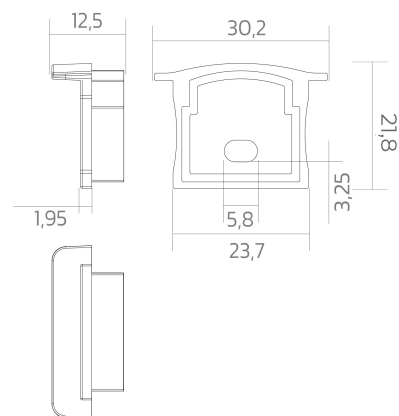

Endkappen BLine-E-M-IN01

BLine E-M-IN01 Endkappe schwarz für Profil P-M-IN01 u. Abd. C-M-01 mit Bohrung
Artikel-Nr.: 171915

AUSSCHREIBUNGSTEXT

Endkappe ABS schwarz (mit Kabelloch 5,8x3,3mm) Einbauprofil P-M-IN01 und Abdeckung C-M-01 BILTON LEDON Technology Endkappen BLine-E-M-IN01 Artikel 171915 Die Endkappen BLine-E-M-IN01 besteht aus Kunststoff und die Oberfläche ist schwarz . Kabelloch: mit Kabelloch (5,8 x 3,3mm)
Abmessungen (L x B x H): 12,6 mm x 23,7 mm x 21,8 mm

Endkappen BLine-E-M-IN01

BLine E-M-IN01 Endkappe schwarz für Profil P-M-IN01 u. Abd. C-M-01 mit Bohrung

Artikel-Nr.: 171915

MECHANISCHE DATEN

Werkstoff	Kunststoff
Breite [mm]	23,7
Länge [mm]	12,6
Höhe [mm]	21,8
Farbe	schwarz
Ausführung	Endkappe
Geeignet für	Einbauprofil
Mit Loch	mit Kabelloch (5,8 x 3,3mm)

VERPACKUNGSGINFORMATION

EAN	4250716952773
Artikel-Nr.	171915
Nettogewicht [g]	1
Bruttogewicht [g]	50
Bruttobreite [mm]	100,0
Bruttohöhe [mm]	100,0
Bruttolänge [mm]	30,0
Zolltarifnummer	39169050
Nettobreite [mm]	30,2
Nettohöhe [mm]	21,8
Nettolänge [mm]	12,6
Ursprungsland	CN