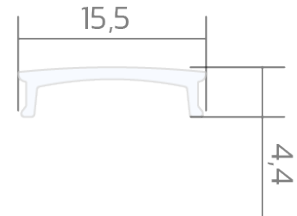

Abdeckung BLine C-S transparent

BLine C-S-01 Abdeckung transparent flach 2000mm für Profile P-S-IN/ON/COR 01

Artikel-Nr.: 171764

Durchlass/Transmissionsgrad

Nettohöhe

AUSSCHREIBUNGSTEXT

Abdeckung PC transparent 92% für Profile P-S-IN/ON/COR 01, Breite 15,5 x Höhe 4,4 x Länge 2000mm BILTON LEDON Technology Abdeckung BLine C-S transparent Artikel 171764 Die Abdeckung BLine C-S transparent ist mit allen Profilen aus der BLine-S kombinierbar. Die Abdeckung besteht aus Kunststoff in sonstige mit einem Transmissionsgrad von 92 %. Abdeckung lässt sich einfach ins Profil eindrücken. Abmessungen (L x B x H): 2000,0 mm x 15,5 mm x 4,4 mm Bitte beachten Sie, dass es zu Zuschnitttoleranzen von +/- 2mm kommen kann.

TOP-FEATURES

//_ Abdeckungen in schwarz, satiniert und transparent

//_ Schwarze und satinierte Abdeckungen sind bis 20 Meter/Rolle erhältlich

Abdeckung BLine C-S transparent

BLine C-S-01 Abdeckung transparent flach 2000mm für Profile P-S-IN/ON/COR 01

Artikel-Nr.: 171764

MECHANISCHE DATEN

Werkstoff	Kunststoff
Breite [mm]	15,5
Länge [mm]	2000,0
Höhe [mm]	4,4
Montageart	sonstige
Farbe	farblos
Ausführung	Längsabdeckung
Geeignet für	Einbau, Aufbau, Eck
Brennbarkeitsklasse des Isolierstoffs nach UL 94	V2
Oberflächenbehandlung	sonstige

TEMPERATURTECHNISCHE DATEN

Durchlass/Transmissionsgrad [%]	92
---------------------------------	----

VERPACKUNGSGENERATION

EAN	4250716947151
Artikel-Nr.	171764
Nettogewicht [g]	46
Bruttogewicht [g]	18100
Bruttobreite [mm]	170,0
Bruttohöhe [mm]	170,0
Bruttolänge [mm]	2050,0
Zolltarifnummer	94059900
Nettobreite [mm]	15,5
Nettohöhe [mm]	4,4
Nettolänge [mm]	2000
Ursprungsland	CN