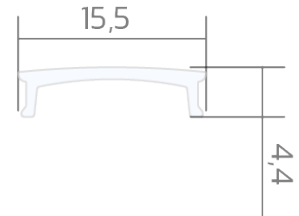

Abdeckung BLine C-S transparent

BLine C-S-01 Abdeckung transparent flach 2000mm für Profile P-S-IN/ON/COR 01

Artikel-Nr.: 171764

Durchlass/Transmissionsgrad

Nettohöhe

AUSSCHREIBUNGSTEXT

Abdeckung PC transparent 92% für Profile P-S-IN/ON/COR 01, Breite 15,5 x Höhe 4,4 x Länge 2000mm BILTON LEDON Technology Abdeckung BLine C-S transparent Artikel 171764 Die Abdeckung BLine C-S transparent ist mit allen Profilen aus der BLine-S kombinierbar. Die Abdeckung besteht aus Kunststoff in sonstige mit einem Transmissionsgrad von 92 %. Abdeckung lässt sich einfach ins Profil eindrücken. Abmessungen (L x B x H): 2000,0 mm x 15,5 mm x 4,4 mm Bitte beachten Sie, dass es zu Zuschnitttoleranzen von +/- 2mm kommen kann.

TOP-FEATURES

//_ Abdeckungen in schwarz, satiniert und transparent

//_ Schwarze und satinierte Abdeckungen sind bis 20 Meter/Rolle erhältlich

Abdeckung BLine C-S transparent

BLine C-S-01 Abdeckung transparent flach 2000mm für Profile P-S-IN/ON/COR 01

Artikel-Nr.: 171764

MECHANISCHE DATEN

Werkstoff	Kunststoff
Breite [mm]	15,5
Länge [mm]	2000,0
Höhe [mm]	4,4
Montageart	sonstige
Farbe	farblos
Ausführung	Längsabdeckung
Geeignet für	Einbau, Aufbau, Eck
Brennbarkeitsklasse des Isolierstoffs nach UL 94	V2
Oberflächenbehandlung	sonstige

TEMPERATURTECHNISCHE DATEN

Durchlass/Transmissionsgrad [%]	92
---------------------------------	----

VERPACKUNGSGEOMETRIE

EAN	4250716947151
Artikel-Nr.	171764
Nettogewicht [g]	46
Bruttogewicht [g]	18100
Bruttobreite [mm]	170,0
Bruttohöhe [mm]	170,0
Bruttolänge [mm]	2050,0
Zolltarifnummer	94059900
Nettobreite [mm]	15,5
Nettohöhe [mm]	4,4
Nettolänge [mm]	2000
Ursprungsland	CN