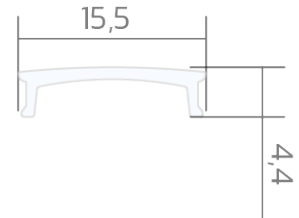

Abdeckung BLine C-S transparent

BLine C-S-01 Abdeckung transparent flach 2000mm für Profile P-S-IN/ON/COR 01

Artikel-Nr.: 171764

Durchlass/Transmissionsgrad

Nettohöhe

AUSSCHREIBUNGSTEXT

Abdeckung PC transparent 92% für Profile P-S-IN/ON/COR 01, Breite 15,5 x Höhe 4,4 x Länge 2000mm

TOP-FEATURES

//_ Abdeckungen in schwarz, satiniert und transparent

//_ Schwarze und satinierte Abdeckungen sind bis 20 Meter/Rolle erhältlich

Abdeckung BLine C-S transparent

BLine C-S-01 Abdeckung transparent flach 2000mm für Profile P-S-IN/ON/COR 01

Artikel-Nr.: 171764

MECHANISCHE DATEN

| | |
|--|---------------------|
| Werkstoff | Kunststoff |
| Breite [mm] | 15,5 |
| Länge [mm] | 2000,0 |
| Höhe [mm] | 4,4 |
| Montageart | sonstige |
| Farbe | farblos |
| Ausführung | Längsabdeckung |
| Geeignet für | Einbau, Aufbau, Eck |
| Brennbarkeitsklasse des Isolierstoffs nach UL 94 | V2 |
| Oberflächenbehandlung | sonstige |
| Durchlass/Transmissionsgrad [%] | 92 |

TEMPERATURTECHNISCHE DATEN

| | |
|--|----|
| Brennbarkeitsklasse des Isolierstoffs nach UL 94 | V2 |
| Durchlass/Transmissionsgrad [%] | 92 |

VERPACKUNGSGEOMETRIE

| | |
|-------------------|---------------|
| EAN | 4250716947151 |
| Artikel-Nr. | 171764 |
| Nettogewicht [g] | 46 |
| Bruttogewicht [g] | 18100 |
| Bruttobreite [mm] | 170,0 |
| Bruttohöhe [mm] | 170,0 |
| Bruttolänge [mm] | 2050,0 |
| Zolltarifnummer | 94054231 |
| Nettobreite [mm] | 15,5 |
| Nettohöhe [mm] | 4,4 |
| Nettolänge [mm] | 2000 |
| Ursprungsland | CN |