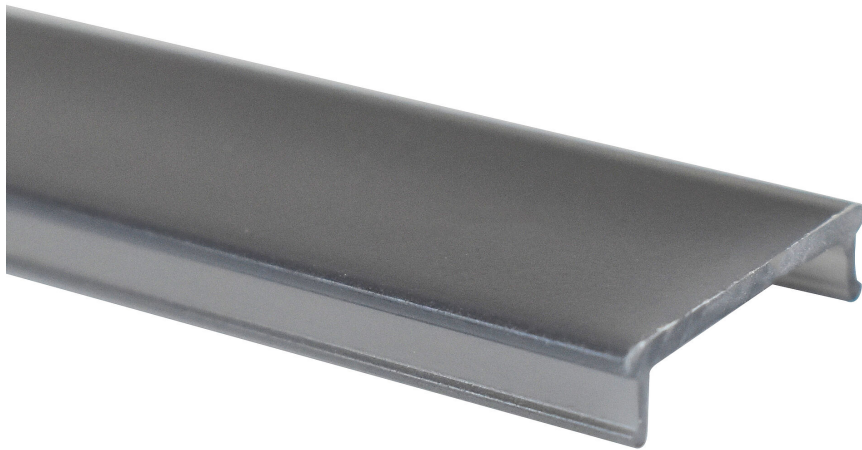

# Abdeckung BLine C-S schwarz

BLine C-S-01 Abdeckung schwarz flach 2000mm für Profile P-S-IN/ON/COR 01

Artikel-Nr.: 171763

21  
%

Durchlass/Transmissionsgrad

4.4  
mm

Nettohöhe

## AUSSCHREIBUNGSTEXT

Abdeckung PC schwarz 21% für Profile P-S-IN/ON/COR 01, Breite 15,5 x Höhe 4,4 x Länge 2000mm BILTON LEDON Technology Abdeckung BLine C-S schwarz Artikel 171763 Die Abdeckung BLine C-S schwarz ist mit allen Profilen aus der BLine-S kombinierbar. Die Abdeckung besteht aus Kunststoff in sonstige mit einem Transmissionsgrad von 21 %. Abdeckung lässt sich einfach ins Profil eindrücken. Abmessungen (L x B x H): 2000,0 mm x 15,5 mm x 4,4 mm Bitte beachten Sie, dass es zu Zuschnitttoleranzen von +/- 2mm kommen kann.

## TOP-FEATURES

//\_ Abdeckungen in schwarz, satiniert und transparent

//\_ Schwarze und satinierte Abdeckungen sind bis 20 Meter/Rolle erhältlich

# Abdeckung BLine C-S schwarz

**BLine C-S-01 Abdeckung schwarz flach 2000mm für Profile P-S-IN/ON/COR 01**

Artikel-Nr.: 171763