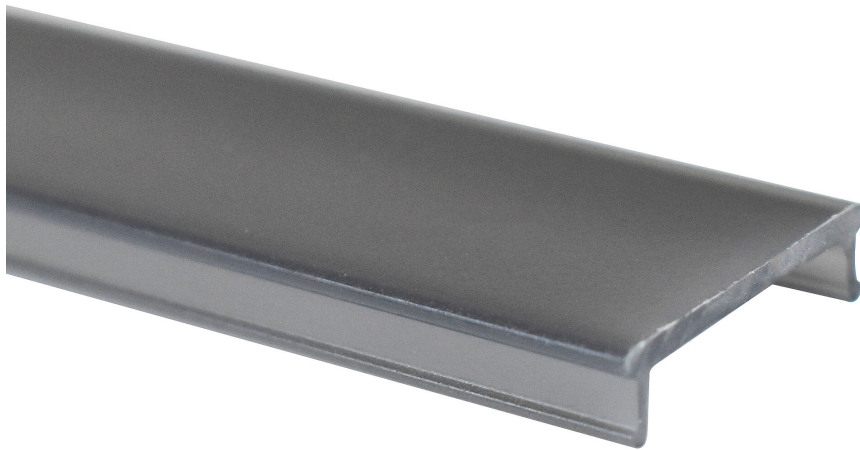

Abdeckung BLine C-S schwarz

BLine C-S-01 Abdeckung schwarz flach 2000mm für Profile P-S-IN/ON/COR 01

Artikel-Nr.: 171763

Durchlass/Transmissionsgrad

Nettohöhe

AUSSCHREIBUNGSTEXT

Abdeckung PC schwarz 21% für Profile P-S-IN/ON/COR 01, Breite 15,5 x Höhe 4,4 x Länge 2000mm BILTON LEDON Technology Abdeckung BLine C-S schwarz Artikel 171763 Die Abdeckung BLine C-S schwarz ist mit allen Profilen aus der BLine-S kombinierbar. Die Abdeckung besteht aus Kunststoff in sonstige mit einem Transmissionsgrad von 21 %. Abdeckung lässt sich einfach ins Profil eindrücken. Abmessungen (L x B x H): 2000,0 mm x 15,5 mm x 4,4 mm Bitte beachten Sie, dass es zu Zuschnitttoleranzen von +/- 2mm kommen kann.

TOP-FEATURES

//_ Abdeckungen in schwarz, satiniert und transparent

//_ Schwarze und satinierte Abdeckungen sind bis 20 Meter/Rolle erhältlich

Abdeckung BLine C-S schwarz

BLine C-S-01 Abdeckung schwarz flach 2000mm für Profile P-S-IN/ON/COR 01

Artikel-Nr.: 171763

MECHANISCHE DATEN

Werkstoff	Kunststoff
Breite [mm]	15,5
Länge [mm]	2000,0
Höhe [mm]	4,4
Montageart	sonstige
Farbe	schwarz
Ausführung	Längsabdeckung
Geeignet für	Einbau, Aufbau, Eck
Brennbarkeitsklasse des Isolierstoffs nach UL 94	V2
Oberflächenbehandlung	sonstige

* Unsere Aluminiumprofile, Kunststoffprofile sowie das dazugehörige Zubehör sind ausschließlich für den Einsatz im Bereich der LED-Beleuchtung, insbesondere für LED-Strips, vorgesehen. Sie dienen als integrale Bestandteile von Leuchten und sind entsprechend für diesen Verwendungszweck konzipiert. Eine anderweitige Nutzung, insbesondere eine Zweckentfremdung außerhalb der LED-Beleuchtung, liegt außerhalb unseres Verantwortungsbereichs.