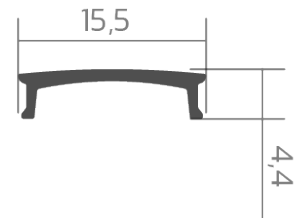

# Abdeckung BLine C-S schwarz

BLine C-S-01 Abdeckung schwarz flach 2000mm für Profile P-S-IN/ON/COR 01

Artikel-Nr.: 171763

21  
%

Durchlass/Transmissionsgrad

4.4  
mm

Nettohöhe

## AUSSCHREIBUNGSTEXT

Abdeckung PC schwarz 21% für Profile P-S-IN/ON/COR 01, Breite 15,5 x Höhe 4,4 x Länge 2000mm BILTON LEDON Technology Abdeckung BLine C-S schwarz Artikel 171763 Die Abdeckung BLine C-S schwarz ist mit allen Profilen aus der BLine-S kombinierbar. Die Abdeckung besteht aus Kunststoff in sonstige mit einem Transmissionsgrad von 21 %. Abdeckung lässt sich einfach ins Profil eindrücken. Abmessungen (L x B x H): 2000,0 mm x 15,5 mm x 4,4 mm Bitte beachten Sie, dass es zu Zuschnitttoleranzen von +/- 2mm kommen kann.

## MECHANISCHE DATEN

Werkstoff	Kunststoff
Breite [mm]	15,5
Länge [mm]	2000,0
Höhe [mm]	4,4
Montageart	sonstige
Farbe	schwarz
Ausführung	Längsabdeckung
Geeignet für	Einbau, Aufbau, Eck
Brennbarkeitsklasse des Isolierstoffs nach UL 94	V2
Oberflächenbehandlung	sonstige

## VERPACKUNGSGENERATION

EAN	4250716947144
Artikel-Nr.	171763
Nettogewicht [g]	50
Bruttogewicht [g]	18100
Bruttobreite [mm]	170,0
Bruttohöhe [mm]	170,0
Bruttolänge [mm]	2050,0
Zolltarifnummer	94059900
Nettobreite [mm]	15,5
Nettohöhe [mm]	4,4
Nettolänge [mm]	2000
Ursprungsland	CN