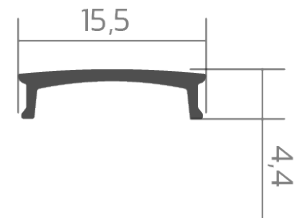

Abdeckung BLine C-S schwarz

BLine C-S-01 Abdeckung schwarz flach 2000mm für Profile P-S-IN/ON/COR 01

Artikel-Nr.: 171763

Durchlass/Transmissionsgrad

Nettohöhe

AUSSCHREIBUNGSTEXT

Abdeckung PC schwarz 21% für Profile P-S-IN/ON/COR 01, Breite 15,5 x Höhe 4,4 x Länge 2000mm BILTON LEDON Technology Abdeckung BLine C-S schwarz Artikel 171763 Die Abdeckung BLine C-S schwarz ist mit allen Profilen aus der BLine-S kombinierbar. Die Abdeckung besteht aus Kunststoff in sonstige mit einem Transmissionsgrad von 21 %. Abdeckung lässt sich einfach ins Profil eindrücken. Abmessungen (L x B x H): 2000,0 mm x 15,5 mm x 4,4 mm Bitte beachten Sie, dass es zu Zuschnitttoleranzen von +/- 2mm kommen kann.

TOP-FEATURES

//_ Abdeckungen in schwarz, satiniert und transparent

//_ Schwarze und satinierte Abdeckungen sind bis 20 Meter/Rolle erhältlich

Abdeckung BLine C-S schwarz

BLine C-S-01 Abdeckung schwarz flach 2000mm für Profile P-S-IN/ON/COR 01

Artikel-Nr.: 171763

MECHANISCHE DATEN

Werkstoff	Kunststoff
Breite [mm]	15,5
Länge [mm]	2000,0
Höhe [mm]	4,4
Montageart	sonstige
Farbe	schwarz
Ausführung	Längsabdeckung
Geeignet für	Einbau, Aufbau, Eck
Brennbarkeitsklasse des Isolierstoffs nach UL 94	V2
Oberflächenbehandlung	sonstige

TEMPERATURTECHNISCHE DATEN

Durchlass/Transmissionsgrad [%]	21
---------------------------------	----

VERPACKUNGSGINFORMATION

EAN	4250716947144
Artikel-Nr.	171763
Nettogewicht [g]	50
Bruttogewicht [g]	18100
Bruttobreite [mm]	170,0
Bruttohöhe [mm]	170,0
Bruttolänge [mm]	2050,0
Zolltarifnummer	94059900
Nettobreite [mm]	15,5
Nettohöhe [mm]	4,4
Nettolänge [mm]	2000
Ursprungsland	CN