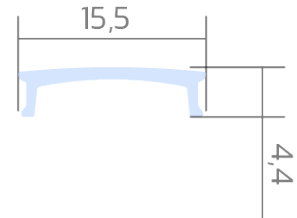

Abdeckung BLine C-S satiniert

BLine C-S-01 Abdeckung satiniert flach 3000mm für Profile P-S-IN/ON/COR 01

Artikel-Nr.: 171765

Durchlass/Transmissionsgrad

Nettohöhe

AUSSCHREIBUNGSTEXT

Abdeckung PC satiniert 73% für Profile P-S-IN/ON/COR 01, Breite 15,5 x Höhe 4,4 x Länge 3000mm BILTON LEDON Technology Abdeckung BLine C-S satiniert Artikel 171765 Die Abdeckung BLine C-S satiniert ist mit allen Profilen aus der BLine-S kombinierbar. Die Abdeckung besteht aus Kunststoff in satiniert mit einem Transmissionsgrad von 73 %. Abdeckung lässt sich einfach ins Profil eindrücken. Abmessungen (L x B x H): 3000,0 mm x 15,5 mm x 4,4 mm Bitte beachten Sie, dass es zu Zuschnitttoleranzen von +/- 2mm kommen kann.

TOP-FEATURES

//_ Abdeckungen in schwarz, satiniert und transparent

//_ Schwarze und satinierte Abdeckungen sind bis 20 Meter/Rolle erhältlich

Abdeckung BLine C-S satiniert

BLine C-S-01 Abdeckung satiniert flach 3000mm für Profile P-S-IN/ON/COR 01

Artikel-Nr.: 171765

MECHANISCHE DATEN

Werkstoff	Kunststoff
Breite [mm]	15,5
Länge [mm]	3000,0
Höhe [mm]	4,4
Montageart	sonstige
Farbe	weiß
Ausführung	Längsabdeckung
Geeignet für	Einbau, Aufbau, Eck
Brennbarkeitsklasse des Isolierstoffs nach UL 94	V2
Oberflächenbehandlung	satiniert

TEMPERATURTECHNISCHE DATEN

Durchlass/Transmissionsgrad [%]	73
---------------------------------	----

VERPACKUNGSGINFORMATION

EAN	4250716947113
Artikel-Nr.	171765
Nettogewicht [g]	69
Bruttogewicht [g]	26600
Bruttobreite [mm]	170,0
Bruttohöhe [mm]	170,0
Bruttolänge [mm]	3050,0
Zolltarifnummer	94059900
Nettobreite [mm]	15,5
Nettohöhe [mm]	4,4
Nettolänge [mm]	3000
Ursprungsland	CN