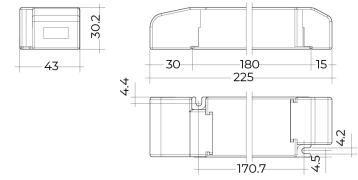

Drive Dim Casambi

BLDRIVE DIM 60W 24V IP20 Netzteil Casambi

Artikel-Nr.: 172046

Ausgangsleistungsbereich

Schutzart (IP)

AUSSCHREIBUNGSTEXT

Netzteil Dimmbar Casambi, Max. Ausgangsleistung 60W, Maximale Eingangsspannung 220-240VAC, Ausgangsspannung 24V, SELV, Schutzart IP20. Schutzklasse I, Casambi, Abmessungen L x B x H = 225 x 43 x 30,2 mm BILTON LEDON Technology Netzteil Drive Dim Casambi Artikel 172046 Das Netzteil ist bis zu 60 W Ausgangsleistung und Ausgangsspannung verwendbar. Die Versorgungsspannung des Netzteiles liegt bei 198 - 264 V und hat ein IP20 Schutzart sowie Schutzklasse II. Abmessung (L x B x H): 225,0 mm x 43,0 mm x 30,2 mm

Drive Dim Casambi

BLDRIVE DIM 60W 24V IP20 Netzteil Casambi

Artikel-Nr.: 172046

MECHANISCHE DATEN

Gehäuse	Kunststoffgehäuse
Breite [mm]	43,0
Länge [mm]	225,0
Höhe [mm]	30,2
Farbe	weiß
Steuersignal	Funk
Mit Überhitzungsschutz	ja
Geeignet für Außengebrauch	nein
Schutzart (IP)	IP20
Aderquerschnitt [mm ²]	0,2 - 1,5

ANSCHLUSS

Aderquerschnitt [mm ²]	0,2 - 1,5
------------------------------------	-----------

TEMPERATURTECHNISCHE DATEN

Umgebungs-/Lagertemperatur [°C]	- 40 ... + 80
Lebensdauer bei 20 °C [h]	50000

VERPACKUNGSINFORMATION

EAN	4250716951431
Artikel-Nr.	172046
Nettogewicht [g]	176
Bruttogewicht [g]	176
Zolltarifnummer	85044083
Nettobreite [mm]	225,0
Nettohöhe [mm]	30.2
Nettolänge [mm]	43

Drive Dim Casambi

BLDRIVE DIM 60W 24V IP20 Netzteil Casambi