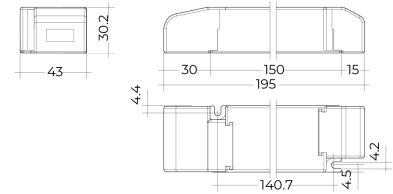

Drive Dim Casambi

BLDRIVE DIM 35W 24V IP20 Netzteil Casambi

Artikel-Nr.: 172045

Ausgangsleistungsbereich

Schutzart (IP)

AUSSCHREIBUNGSTEXT

Netzteil Dimmbar Casambi, Max. Ausgangsleistung 35W, Maximale Eingangsspannung 220-240VAC; Ausgangsspannung 24V, SELV, Schutzart IP20. Schutzklasse I, Casambi, Abmessungen L x B x H = 195 x 43 x 30,2 mm BILTON LEDON Technology Netzteil Drive Dim Casambi Artikel 172045 Das Netzteil ist bis zu 35 W Ausgangsleistung und Ausgangsspannung verwendbar. Die Versorgungsspannung des Netzteiles liegt bei 198 - 264 V und hat eine IP20 Schutzart sowie Schutzklasse II. Abmessung (L x B x H): 195,0 mm x 43,0 mm x 30,2 mm

Drive Dim Casambi

BLDRIVE DIM 35W 24V IP20 Netzteil Casambi

Artikel-Nr.: 172045

MECHANISCHE DATEN

Gehäuse	Kunststoffgehäuse
Breite [mm]	43,0
Länge [mm]	195,0
Höhe [mm]	30,2
Farbe	weiß
Steuersignal	Funk
Mit Überhitzungsschutz	ja
Geeignet für Außengebrauch	nein
Schutzart (IP)	IP20
Aderquerschnitt [mm ²]	0,2 - 1,5

ANSCHLUSS

Aderquerschnitt [mm ²]	0,2 - 1,5
------------------------------------	-----------

TEMPERATURTECHNISCHE DATEN

Umgebungs-/Lagertemperatur [°C]	- 40 ... + 80
Lebensdauer bei 20 °C [h]	50000

VERPACKUNGSMITTEL

EAN	4250716951448
Artikel-Nr.	172045
Nettogewicht [g]	150
Bruttogewicht [g]	150
Zolltarifnummer	85044083
Nettobreite [mm]	195,0
Nettohöhe [mm]	30,2
Nettolänge [mm]	43

Drive Dim Casambi

BLDRIVE DIM 35W 24V IP20 Netzteil Casambi