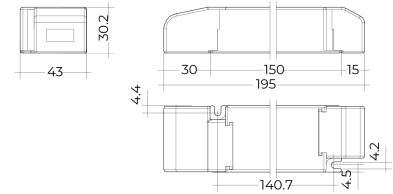

Drive Dim Casambi

BLDRIVE DIM 35W 24V IP20 Netzteil Casambi

Artikel-Nr.: 172045

Ausgangsleistungsbereich

Schutzart (IP)

AUSSCHREIBUNGSTEXT

Netzteil Dimmbar Casambi, Max. Ausgangsleistung 35W, Maximale Eingangsspannung 220-240VAC, Ausgangsspannung 24V, SELV, Schutzart IP20. Schutzklasse I, Casambi, Abmessungen L x B x H =195 x 43 x 30,2 mm BILTON LEDON Technology Netzteil Drive Dim Casambi Artikel 172045 Das Netzteil ist bis zu 35 W Ausgangsleistung und Ausgangsspannung verwendbar. Die Versorgungsspannung des Netzteiles liegt bei 198 - 264 V und hat eine IP20 Schutzart sowie Schutzklasse II. Abmessung (L x B x H): 195,0 mm x 43,0 mm x 30,2 mm

Drive Dim Casambi

BLDRIVE DIM 35W 24V IP20 Netzteil Casambi

Artikel-Nr.: 172045

MECHANISCHE DATEN

Gehäuse	Kunststoffgehäuse
Breite [mm]	43,0
Länge [mm]	195,0
Höhe [mm]	30,2
Farbe	weiß
Steuersignal	Funk
Mit Überhitzungsschutz	ja
Geeignet für Außengebrauch	nein
Schutzart (IP)	IP20
Aderquerschnitt [mm ²]	0,2 - 1,5

ANSCHLUSS

Aderquerschnitt [mm ²]	0,2 - 1,5
------------------------------------	-----------

TEMPERATURTECHNISCHE DATEN

Umgebungs-/Lagertemperatur [°C]	- 40 ... + 80
Lebensdauer bei 20 °C [h]	50000

VERPACKUNGSINFORMATION

EAN	4250716951448
Artikel-Nr.	172045
Nettogewicht [g]	150
Bruttogewicht [g]	150
Zolltarifnummer	85044083
Nettobreite [mm]	195,0
Nettohöhe [mm]	30.2
Nettolänge [mm]	43

Drive Dim Casambi

BLDRIVE DIM 35W 24V IP20 Netzteil Casambi