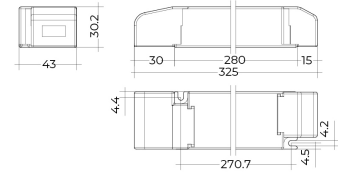

Drive Dim Casambi

BLDRIVE DIM 150W 24V IP20 Netzteil Casambi

Artikel-Nr.: 172048

Ausgangsleistungsbereich

Schutzart (IP)

AUSSCHREIBUNGSTEXT

Netzteil Dimmbar Casambi, Max. Ausgangsleistung 150W, Maximale Eingangsspannung 220-240VAC, Ausgangsspannung 24V, SELV, Schutzart IP20. Schutzklasse I, Casambi, Abmessungen L x B x H = 325 x 43 x 29,8 mm BILTON LEDON Technology Netzteil Drive Dim Casambi Artikel 172048 Das Netzteil ist bis zu 150 W Ausgangsleistung und Ausgangsspannung verwendbar. Die Versorgungsspannung des Netzteiles liegt bei 198 - 264 V und hat eine IP20 Schutzart sowie Schutzklasse II. Abmessung (L x B x H): 325,0 mm x 43,0 mm x 29,8 mm

Drive Dim Casambi

BLDRIVE DIM 150W 24V IP20 Netzteil Casambi

Artikel-Nr.: 172048

MECHANISCHE DATEN

Gehäuse	Kunststoffgehäuse
Breite [mm]	43,0
Länge [mm]	325,0
Höhe [mm]	29,8
Farbe	weiß
Steuersignal	Funk
Mit Überhitzungsschutz	ja
Geeignet für Außengebrauch	nein
Schutzart (IP)	IP20
Aderquerschnitt [mm ²]	0,2 - 1,5

ANSCHLUSS

Aderquerschnitt [mm ²]	0,2 - 1,5
------------------------------------	-----------

TEMPERATURTECHNISCHE DATEN

Umgebungs-/Lagertemperatur [°C]	- 40 ... + 80
Lebensdauer bei 20 °C [h]	50000

VERPACKUNGSMITTELINFORMATION

EAN	4250716951417
Artikel-Nr.	172048
Nettogewicht [g]	293
Bruttogewicht [g]	293
Zolltarifnummer	85044083
Nettobreite [mm]	325,0
Nettohöhe [mm]	29.8
Nettolänge [mm]	43

Drive Dim Casambi

BLDRIVE DIM 150W 24V IP20 Netzteil Casambi