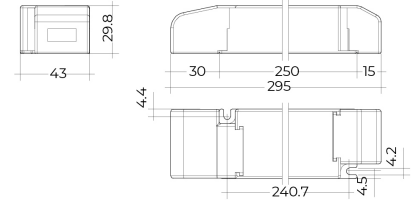

Drive Dim Casambi

BLDRIVE DIM 100W 24V IP20 Netzteil Casambi

Artikel-Nr.: 172047

Ausgangsleistungsbereich

Schutzart (IP)

AUSSCHREIBUNGSTEXT

Netzteil Dimmbar Casambi, Max. Ausgangsleistung 100W, Maximale Eingangsspannung 220-240VAC, Ausgangsspannung 24V, SELV, Schutzart IP20. Schutzklasse I, Casambi, Abmessungen L x B x H = 295 x 43 x 29,8 mm BILTON LEDON Technology Netzteil Drive Dim Casambi Artikel 172047 Das Netzteil ist bis zu 100 W Ausgangsleistung und Ausgangsspannung verwendbar. Die Versorgungsspannung des Netzteiles liegt bei 198 - 264 V und hat eine IP20 Schutzart sowie Schutzklasse II. Abmessung (L x B x H): 295,0 mm x 43,0 mm x 29,8 mm

Drive Dim Casambi

BLDRIVE DIM 100W 24V IP20 Netzteil Casambi

Artikel-Nr.: 172047

MECHANISCHE DATEN

Gehäuse	Kunststoffgehäuse
Breite [mm]	43,0
Länge [mm]	295,0
Höhe [mm]	29,8
Farbe	weiß
Steuersignal	Funk
Mit Überhitzungsschutz	ja
Geeignet für Außengebrauch	nein
Schutzart (IP)	IP20
Aderquerschnitt [mm ²]	0,2 - 1,5

ANSCHLUSS

Aderquerschnitt [mm ²]	0,2 - 1,5
------------------------------------	-----------

TEMPERATURTECHNISCHE DATEN

Umgebungs-/Lagertemperatur [°C]	- 40 ... + 80
Lebensdauer bei 20 °C [h]	50000

VERPACKUNGSMITTEL

EAN	4250716951424
Artikel-Nr.	172047
Nettogewicht [g]	255
Bruttogewicht [g]	255
Zolltarifnummer	85044083
Nettobreite [mm]	295,0
Nettohöhe [mm]	29.8
Nettolänge [mm]	43

Drive Dim Casambi

BLDRIVE DIM 100W 24V IP20 Netzteil Casambi