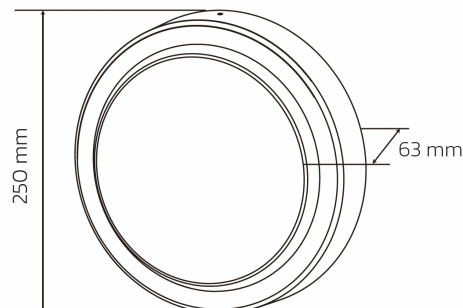

BL Wall Light R

BL Wall Light Protected Aussenleuchte R250mm 1550lm 15W 120D 830 schwarz IP65

Artikel-Nr.: 770031

schwarz

Gehäusefarbe

nein

Mit Bewegungsmelder

IK10

Schlagfestigkeit

IP65

Schutzart (IP)

AUSSCHREIBUNGSTEXT

Rund Wand-Außenleuchte inkl. Netzteil, Gehäuse schwarz Aluminium, 15W, 1550 lm, 3000K CRI>80, 120°, Abmessungen: D250 x T63mm
Artikelnummer 770031 LED-Wandleuchte aus Aluminium schwarz mit Netzteil - ja, Nennspannung 230 V AC; Abdeckung aus Kunststoff opal, Schutzart IP65, Lebensdauer von 50000 h, Lichtstrom 1550 lm, Farbtemperatur 3000 K, Farbwiedergabe >80, Abstrahlwinkel 120° Durchmesser 250 mm x Tiefe 63 mm