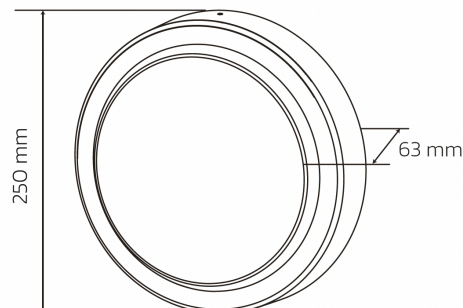

BL Wall Light R

BL Wall Light Protected Aussenleuchte R250mm 1550lm 15W 120D 822/830/840 SW IP65

Artikel-Nr.: 770036

schwarz

Gehäusefarbe

nein

Mit Bewegungsmelder

IK10

Schlagfestigkeit

IP65

Schutzart (IP)

AUSSCHREIBUNGSTEXT

Rund Wand-Außenleuchte inkl. Netzteil, Gehäuse schwarz Aluminium, 15W, 1550 lm, 2200/3000/4000 K umschaltbar, CRI>80, 120°, Abmessungen: D250 x T63mm Artikelnummer 770036 LED-Wandleuchte aus Aluminium schwarz mit Netzteil - ja , Nennspannung 230 V AC ; Abdeckung aus Kunststoff opal , Schutzart IP65 , Lebensdauer von 50000 h , Lichtstrom 1550 lm, Farbtemperatur 2200/3000/4000 K, Farbwiedergabe >80 , Abstrahlwinkel 120° Durchmesser 250 mm x Tiefe 63 mm

BL Wall Light R

BL Wall Light Protected Aussenleuchte R250mm 1550lm 15W 120D 822/830/840 SW IP65
Artikel-Nr.: 770036

MECHANISCHE DATEN

Werkstoff des Gehäuses	Aluminium
Gehäusefarbe	schwarz
Breite [mm]	250,0
Höhe [mm]	250,0
Durchmesser [mm]	250
Mit Bewegungsmelder	nein
Leuchtmittel	LED nicht austauschbar
Werkstoff der Abdeckung	Kunststoff opal
Schlagfestigkeit	IK10
Schutzart (IP)	IP65
Mit Leuchtmittel	ja
Mit Betriebsgerät	ja

TEMPERATURTECHNISCHE DATEN

Schlagfestigkeit	IK10
Bemessungslebensdauer L80/B10 bei 25 °C [h]	50000

VERPACKUNGSINFORMATION

EAN	4250716953596
Artikel-Nr.	770036
Nettogewicht [g]	1050
Bruttogewicht [g]	1350
Zolltarifnummer	94051190
Nettobreite [mm]	250,0
Nettohöhe [mm]	250
Nettolänge [mm]	63
Ursprungsland	CN