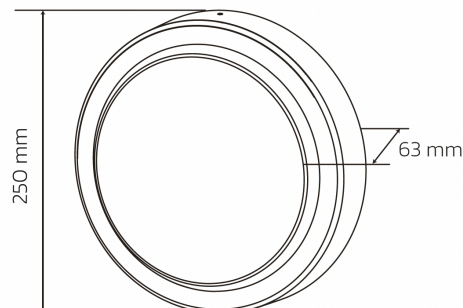

# BL Wall Light R

BL Wall Light Protected Aussenleuchte R250mm 1550lm 15W 120D 822/830/840 SW IP65

Artikel-Nr.: 770036

schwarz

Gehäusefarbe

nein

Mit Bewegungsmelder

IK10

## AUSSCHREIBUNGSTEXT

Rund Wand-Außenleuchte inkl. Netzteil, Gehäuse schwarz Aluminium, 15W, 1550 lm, 2200/3000/4000 K umschaltbar, CRI>80, 120°, Abmessungen: D250 x T63mm Artikelnummer 770036 LED-Wandleuchte aus Aluminium schwarz mit Netzteil - ja , Nennspannung 230 V AC ; Abdeckung aus Kunststoff opal , Schutzart IP65 , Lebensdauer von 50000 h , Lichtstrom 1550 lm, Farbtemperatur 2200/3000/4000 K, Farbwiedergabe >80 , Abstrahlwinkel 120° Durchmesser 250 mm x Tiefe 63 mm

## MECHANISCHE DATEN

Werkstoff des Gehäuses	Aluminium
Gehäusefarbe	schwarz
Breite [mm]	250,0
Höhe [mm]	250,0
Durchmesser [mm]	250
Mit Bewegungsmelder	nein
Leuchtmittel	LED nicht austauschbar
Werkstoff der Abdeckung	Kunststoff opal
Schlagfestigkeit	IK10
Schutzart (IP)	IP65
Mit Leuchtmittel	ja
Mit Betriebsgerät	ja

## VERPACKUNGSINFORMATION

EAN	4250716953596
Artikel-Nr.	770036
Nettogewicht [g]	1050
Bruttogewicht [g]	1350
Zolltarifnummer	94051190
Nettobreite [mm]	250,0
Nettohöhe [mm]	250
Nettolänge [mm]	63
Ursprungsland	CN