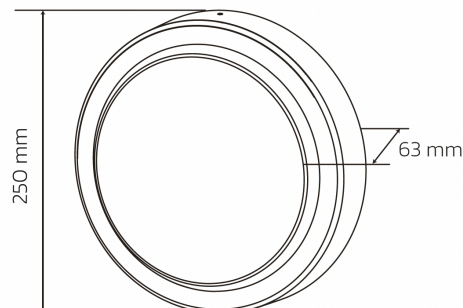

BL Wall Light R

BL Wall Light Prot. Aussenleuchte R250mm 1550lm 15W 120D 822/830/840 SW IP65 MS

Artikel-Nr.: 770038

schwarz

Gehäusefarbe

ja

Mit Bewegungsmelder

IK10

Schlagfestigkeit

IP65

Schutzart (IP)

AUSSCHREIBUNGSTEXT

Rund Wand-Außenleuchte inkl. Netzteil, inkl. Bewegungssensor Gehäuse schwarz Aluminium, 15W, 1550 lm, 2200/3000/4000K umschaltbar, CRI>80, 120°, Abmessungen: D250 x T63mm Artikelnummer 770038 LED-Wandleuchte aus Aluminium schwarz mit Netzteil - ja, Nennspannung 230 V AC; Abdeckung aus Kunststoff opal, Schutzart IP65, Lebensdauer von 50000 h, Lichtstrom 1550 lm, Farbtemperatur 2200/3000/4000 K, Farbwiedergabe >80, Abstrahlwinkel 120° Durchmesser 250 mm x Tiefe 63 mm