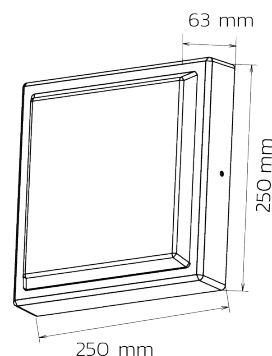

BL Wall Light Q

BL Wall Light Prot. Aussenleuchte Q250mm 1500lm 15W 120D 822/830/840 SW IP65 MS

Artikel-Nr.: 770039

Gehäusefarbe

Mit Bewegungsmelder

Schlagfestigkeit

Schutzart (IP)

AUSSCHREIBUNGSTEXT

Wand-Außenleuchte inkl. Netzteil, inkl. Bewegungssensor, Gehäuse schwarz Aluminium, 15W, 1500lm, 2200/3000/4000 K umschaltbar, CRI>80, 120°, Abmessungen: B250 x H250 x T63mm Artikelnummer 770039 LED-Wandleuchte aus Aluminium schwarz mit Netzteil - ja, Nennspannung 230 V AC; Abdeckung aus Kunststoff opal, Schutzart IP65, Lebensdauer von 50000 h, Lichtstrom 1500 lm, Farbtemperatur 2200/3000/4000 K, Farbwiedergabe >80, Abstrahlwinkel 120° Höhe 250,0 mm x Breite 250,0 mm x Tiefe 63 mm

BL Wall Light Q

BL Wall Light Prot. Aussenleuchte Q250mm 1500lm 15W 120D 822/830/840 SW IP65 MS
Artikel-Nr.: 770039

MECHANISCHE DATEN

Werkstoff des Gehäuses	Aluminium
Gehäusefarbe	schwarz
Breite [mm]	250,0
Länge [mm]	250,0
Höhe/Tiefe [mm]	63
Höhe [mm]	250,0
Montageart	Anbau
Mit Bewegungsmelder	ja
Leuchtmittel	LED nicht austauschbar
Werkstoff der Abdeckung	Kunststoff opal
Schlagfestigkeit	IK10
Schutzart (IP)	IP65
Mit Leuchtmittel	ja
Mit Betriebsgerät	ja

Artikel-Nr.: 770039

Nettogewicht [g]	1300
Bruttogewicht [g]	1500
Zolltarifnummer	94051190
Nettobreite [mm]	250,0
Nettohöhe [mm]	250
Nettolänge [mm]	63
Ursprungsland	CN

SICHERHEITSINFORMATIONEN: Lesen Sie sich vor Inbetriebnahme die Sicherheits-und Montagehinweise sorgsam und vollständig durch. Die Betriebsanleitung finde Sie unter: www.better-light.at