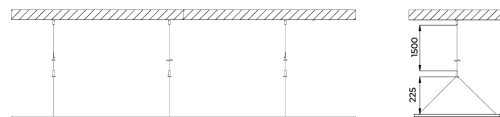

Seilabhängung für rechteckige Panels

BL Seilabhängung 3 Seile für Panel 1197x297 Stahl

Artikel-Nr.: 719205

BILTON LEDON
BETTER LIGHT

Oops – erwischt!

Hier folgt bald das gewünschte Bild.

Werkstoff

Montageart

Farbe

AUSSCHREIBUNGSTEXT

Seilabhängung für rechteckige Panels

BL Seilabhängung 3 Seile für Panel 1197x297 Stahl

Artikel-Nr.: 719205

MECHANISCHE DATEN

| | |
|------------------|---------------|
| Werkstoff | Stahl |
| Breite [mm] | 30,0 |
| Länge [mm] | 2000,0 |
| Höhe [mm] | 30,0 |
| Montageart | sonstige |
| Farbe | Silber |
| Art des Zubehörs | Seilabhängung |
| Transparent | nein |
| Zubehör | ja |

VERPACKUNGSGINFORMATION

| | |
|-------------------|---------------|
| EAN | 4250716949254 |
| Artikel-Nr. | 719205 |
| Nettogewicht [g] | 16000 |
| Bruttogewicht [g] | 16000 |
| Bruttobreite [mm] | 280,0 |
| Bruttohöhe [mm] | 370,0 |
| Bruttolänge [mm] | 440,0 |
| Zolltarifnummer | 94059900 |
| Ursprungsland | CN |