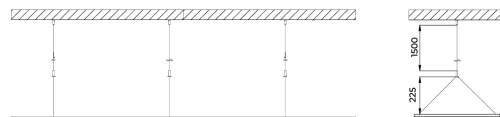

# Seilabhängung

BL Seilabhängung 3 Seile für Panel 1197x297 Stahl

Artikel-Nr.: 719205

**BILTON LEDON**  
BETTER LIGHT

Oops – erwischt!

**Hier folgt bald das gewünschte Bild.**

Art des Zubehörs

Farbe

## AUSSCHREIBUNGSTEXT

BILTON LEDON Technology Seilabhängung Artikel 719205 Das Seilabhängung besteht aus Stahl mit einer Silber Oberfläche. Abmessungen (L x B x H): 2000,0 mm x 30,0 mm x 30,0 mm

---

## MECHANISCHE DATEN

Werkstoff	Stahl
Breite [mm]	30,0
Länge [mm]	2000,0
Höhe [mm]	30,0
Montageart	sonstige
Farbe	Silber
Art des Zubehörs	Seilabhängung
Transparent	nein
Zubehör	ja