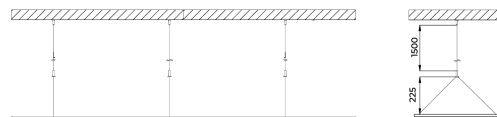

Seilabhängung für rechteckige Panels

BL Seilabhängung 3 Seile für Panel 1197x297 Stahl

Artikel-Nr.: 719205

BILTON LEDON
BETTER LIGHT

Oops – erwischt!

Hier folgt bald das gewünschte Bild.

Werkstoff

Montageart

Farbe

AUSSCHREIBUNGSTEXT

Seilabhängung für rechteckige Panels

BL Seilabhängung 3 Seile für Panel 1197x297 Stahl

Artikel-Nr.: 719205

MECHANISCHE DATEN

Werkstoff	Stahl
Breite [mm]	30,0
Länge [mm]	2000,0
Höhe [mm]	30,0
Montageart	sonstige
Farbe	Silber
Art des Zubehörs	Seilabhängung
Transparent	nein
Zubehör	ja

VERPACKUNGSGINFORMATION

EAN	4250716949254
Artikel-Nr.	719205
Nettogewicht [g]	16000
Bruttogewicht [g]	16000
Bruttobreite [mm]	280,0
Bruttohöhe [mm]	370,0
Bruttolänge [mm]	440,0
Zolltarifnummer	94059900
Ursprungsland	CN