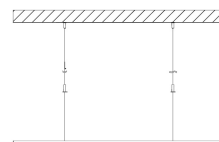

Seilabhängung für quadratische Panels

BL Seilabhängung 2 Seile für Panel 597x597 und 620x620 und 623x623 Stahl

Artikel-Nr.: 719204

Länge

Farbe

AUSSCHREIBUNGSTEXT

Seilabhängung für quadratische Panels

BL Seilabhängung 2 Seile für Panel 597x597 und 620x620 und 623x623 Stahl

Artikel-Nr.: 719204

MECHANISCHE DATEN

Werkstoff	Stahl
Breite [mm]	30,0
Länge [mm]	2000,0
Höhe [mm]	30,0
Montageart	sonstige
Farbe	Silber
Art des Zubehörs	Seilabhängung
Transparent	nein
Zubehör	ja

VERPACKUNGSGINFORMATION

EAN	4250716949247
Artikel-Nr.	719204
Nettogewicht [g]	20000
Bruttogewicht [g]	20000
Bruttobreite [mm]	280,0
Bruttohöhe [mm]	370,0
Bruttolänge [mm]	440,0
Zolltarifnummer	94059900
Ursprungsland	CN

SICHERHEITSGINFORMATIONEN: Lesen Sie sich vor Inbetriebnahme die Sicherheits- und Montagehinweise sorgsam und vollständig durch. Die Betriebsanleitung finden Sie unter: www.better-light.at