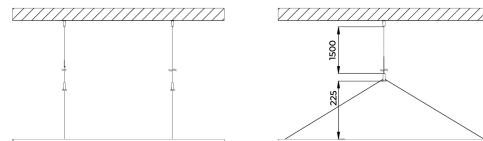

Seilabhängung

BL Seilabhängung 2 Seile für Panel 597x597 und 620x620 und 623x623 Stahl

Artikel-Nr.: 719204

Art des Zubehörs

Farbe

AUSSCHREIBUNGSTEXT

BILTON LEDON Technology Seilabhängung Artikel 719204 Das Seilabhängung besteht aus Stahl mit einer Silber Oberfläche. Abmessungen (L x B x H): 2000,0 mm x 30,0 mm x 30,0 mm

Seilabhängung

BL Seilabhängung 2 Seile für Panel 597x597 und 620x620 und 623x623 Stahl

Artikel-Nr.: 719204

MECHANISCHE DATEN

Werkstoff	Stahl
Breite [mm]	30,0
Länge [mm]	2000,0
Höhe [mm]	30,0
Montageart	sonstige
Farbe	Silber
Art des Zubehörs	Seilabhängung
Transparent	nein
Zubehör	ja

VERPACKUNGSMITTELSINFORMATIONEN

EAN	4250716949247
Artikel-Nr.	719204
Nettogewicht [g]	20000
Bruttogewicht [g]	20000
Bruttobreite [mm]	280,0
Bruttohöhe [mm]	370,0
Bruttolänge [mm]	440,0
Zolltarifnummer	94059900
Ursprungsland	CN