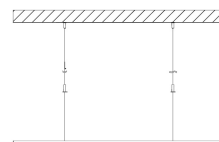

Seilabhängung für quadratische Panels

BL Seilabhängung 2 Seile für Panel 597x597 und 620x620 und 623x623 Stahl

Artikel-Nr.: 719204

Länge

Farbe

AUSSCHREIBUNGSTEXT

Seilabhängung für quadratische Panels

BL Seilabhängung 2 Seile für Panel 597x597 und 620x620 und 623x623 Stahl

Artikel-Nr.: 719204

MECHANISCHE DATEN

| | |
|------------------|---------------|
| Werkstoff | Stahl |
| Breite [mm] | 30,0 |
| Länge [mm] | 2000,0 |
| Höhe [mm] | 30,0 |
| Montageart | sonstige |
| Farbe | Silber |
| Art des Zubehörs | Seilabhängung |
| Transparent | nein |
| Zubehör | ja |

VERPACKUNGSMITTELINFORMATIONEN

| | |
|-------------------|---------------|
| EAN | 4250716949247 |
| Artikel-Nr. | 719204 |
| Nettogewicht [g] | 20000 |
| Bruttogewicht [g] | 20000 |
| Bruttobreite [mm] | 280,0 |
| Bruttohöhe [mm] | 370,0 |
| Bruttolänge [mm] | 440,0 |
| Zolltarifnummer | 94059900 |
| Ursprungsland | CN |