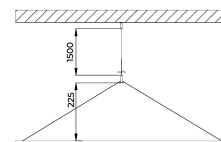

Seilabhängung für quadratische Panels

BL Seilabhängung 2 Seile für Panel 597x597 und 620x620 und 623x623 Stahl

Artikel-Nr.: 719204

Länge

Farbe

AUSSCHREIBUNGSTEXT

Seilabhängung für quadratische Panels

BL Seilabhängung 2 Seile für Panel 597x597 und 620x620 und 623x623 Stahl

Artikel-Nr.: 719204

MECHANISCHE DATEN

Werkstoff	Stahl
Breite [mm]	30,0
Länge [mm]	2000,0
Höhe [mm]	30,0
Montageart	sonstige
Farbe	Silber
Art des Zubehörs	Seilabhängung
Transparent	nein
Zubehör	ja

VERPACKUNGSGINFORMATION

EAN	4250716949247
Artikel-Nr.	719204
Nettogewicht [g]	20000
Bruttogewicht [g]	20000
Bruttobreite [mm]	280,0
Bruttohöhe [mm]	370,0
Bruttolänge [mm]	440,0
Zolltarifnummer	94059900
Ursprungsland	CN

SICHERHEITSGINFORMATIONEN: Lesen Sie sich vor Inbetriebnahme die Sicherheits- und Montagehinweise sorgsam und vollständig durch. Die Betriebsanleitung finden Sie unter: www.better-light.at