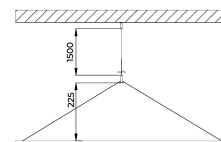

Seilabhängung für quadratische Panels

BL Seilabhängung 2 Seile für Panel 597x597 und 620x620 und 623x623 Stahl

Artikel-Nr.: 719204

Länge

Farbe

AUSSCHREIBUNGSTEXT

Seilabhängung für quadratische Panels

BL Seilabhängung 2 Seile für Panel 597x597 und 620x620 und 623x623 Stahl

Artikel-Nr.: 719204

MECHANISCHE DATEN

| | |
|------------------|---------------|
| Werkstoff | Stahl |
| Breite [mm] | 30,0 |
| Länge [mm] | 2000,0 |
| Höhe [mm] | 30,0 |
| Montageart | sonstige |
| Farbe | Silber |
| Art des Zubehörs | Seilabhängung |
| Transparent | nein |
| Zubehör | ja |

VERPACKUNGSMITTELINFORMATIONEN

| | |
|-------------------|---------------|
| EAN | 4250716949247 |
| Artikel-Nr. | 719204 |
| Nettogewicht [g] | 20000 |
| Bruttogewicht [g] | 20000 |
| Bruttobreite [mm] | 280,0 |
| Bruttohöhe [mm] | 370,0 |
| Bruttolänge [mm] | 440,0 |
| Zolltarifnummer | 94059900 |
| Ursprungsland | CN |