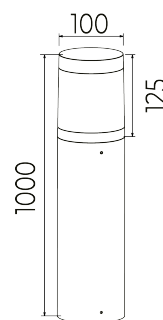

BL Poller

BL Poller Aussenleuchte H1000mm 1180lm 15W 320D 830 anthrazit satiniert IP65

Artikel-Nr.: 770027

Gehäusefarbe