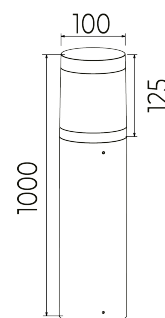

BL Poller

BL Poller Aussenleuchte H1000mm 1180lm 15W 320D 822/830 anthrazit satiniert IP65

Artikel-Nr.: 770035

anthrazit

Gehäusefarbe

IK08

Schlagfestigkeit

IP65

Schutzart (IP)

ja

Mit Betriebsgerät

AUSSCHREIBUNGSTEXT

Außenleuchte rund Poller inkl. Netzteil 230VAC, Abdeckung satiniert 320° direkte Ausstrahlung, Gehäuse anthrazit RAL 7016, Aluminium, 15W, 1.180lm, 2.200/3.000 K umschaltbar, CRI>80, IP65, IK08, Abmessungen: D100 x H1000mm Artikelnummer 770035 LED-Pollerleuchte für Wegebeleuchtung, bestehend aus Aluminium anthrazit mit Netzteil - ja, Nennspannung 230 V AC; Abdeckung aus Kunststoff opal, Schutzart IP65, Lebensdauer von 50000 h, Lichtstrom 1180 lm, Farbtemperatur 2200/3000 K, Farbwiedergabe >80, Abstrahlwinkel 320°, Umgebungstemperatur Durchmesser 100 mm x Höhe 1000,0 mm