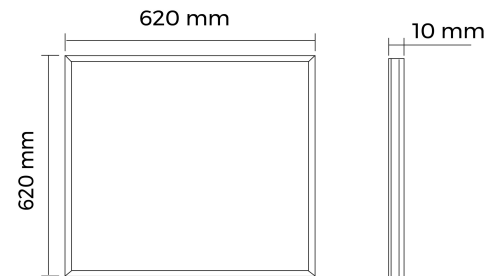

BL Panel Pure

BL Panel Pure 620mm 4500lm 34W 90D 840 weiß 1000mA

Artikel-Nr.: 712025

Ausstrahlungswinkel

Schutzart (IP)

Farbtemperatur

Bemessungslichtstrom
nach IEC 62722-2-1

AUSSCHREIBUNGSTEXT

LED-Panel , 4.500 Lumen, 34W, 90° direkte Ausstrahlung, CRI >80, 4.000 Kelvin, IP20, Schutzklasse III, dimmbar, UGR BL Panel Pure Artikel 712025 LED Panel für die Montage als Aufbau / Einbau / Pendel - aus hochwertigen, weiß beschichteten Rahmen aus Aluminium . Mikroprismatische Schicht für Moduldecken mit verdecktem oder sichtbarem Trägersystem. Sehr flache und kompakte Bauweise mit einer Gesamthöhe von 10 mm. Beste Lichtqualität mit exakter Entblendung 80 ; Lichtfarbe weiß , Farbtemperatur 4000 K; Abstrahlwinkel 90°, Befestigungsset für Aufbau / Einbau / Pendel ist separat zu bestellen. Abmessungen (L x B x H): 620,0 mm x 620,0 mm x 10 mm

//_ Panel mit mikroprismatischer Abdeckung

BL Panel Pure

BL Panel Pure 620mm 4500lm 34W 90D 840 weiß 1000mA

Artikel-Nr.: 712025

MECHANISCHE DATEN

Werkstoff des Gehäuses	Aluminium
Gehäusefarbe	weiß
Breite [mm]	620,0
Länge [mm]	620,0
Höhe/Tiefe [mm]	10
Montageart	Aufbau / Einbau / Pendel
Mit Bewegungsmelder	nein
Leuchtmittel	LED nicht austauschbar
Werkstoff der Abdeckung	Kunststoff strukturiert
Schutzart (IP)	IP20
Mit Betriebsgerät	nein
Blendbegrenzung (UGR)	<19

BL Panel Pure

BL Panel Pure 620mm 4500lm 34W 90D 840 weiß 1000mA

Artikel-Nr.: 712025

Bruttohöhe [mm]	62,0
Bruttolänge [mm]	665,0
Zolltarifnummer	94054239
Nettobreite [mm]	620,0
Nettohöhe [mm]	10
Nettolänge [mm]	620
Ursprungsland	CN