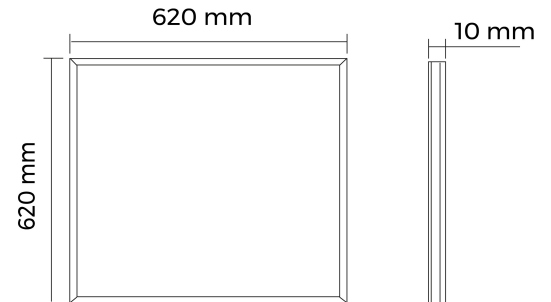

BL Panel Protected

BL Panel Protected 620mm 3750lm 32W 60D 840 weiß IP54

Artikel-Nr.: 713005

Ausstrahlungswinkel

Schutzart (IP)

Bemessungslichtstrom
nach IEC 62722-2-1

AUSSCHREIBUNGSTEXT

LED-Panel , 3.750 Lumen, 32W, 60° direkte Ausstrahlung, CRI >80, 4.000 Kelvin, IP54, Schutzklasse II, nicht dimmbar, UGR BL Panel Protected Artikel 713005 LED Panel für die Montage als Aufbau / Einbau / Pendel - aus hochwertigen, weiß beschichteten Rahmen aus Aluminium . Mikroprismatische Schicht für Moduldecken mit verdecktem oder sichtbarem Trägersystem. Sehr flache und kompakte Bauweise mit einer Gesamthöhe von 10 mm. Homogene Lichtverteilung über die gesamte Lichtaustrittsfläche, Lebensdauer von 50000 h , Lichtstrom 3750 lm; Stromstärke max. , Farbwiedergabe >80 ; Lichtfarbe weiß , Farbtemperatur 4000 K; UGR

TOP-FEATURES

- //_ Sehr flache und kompakte Bauweise mit einer Gesamthöhe von 10 mm
- //_ Beste Lichtqualität mit exakter Entblendung dank UGR <19
- //_ Geeignet für besonders anspruchsvolle Umgebungen, dank IP54 Schutzart

BL Panel Protected

BL Panel Protected 620mm 3750lm 32W 60D 840 weiß IP54

Artikel-Nr.: 713005

MECHANISCHE DATEN

Werkstoff des Gehäuses	Aluminium
Gehäusefarbe	weiß
Breite [mm]	620,0
Länge [mm]	620,0
Höhe/Tiefe [mm]	10
Montageart	Aufbau / Einbau / Pendel
Mit Bewegungsmelder	nein
Werkstoff der Abdeckung	Kunststoff opal
Schlagfestigkeit	IK03
Schutzart (IP)	IP54
Mit Leuchtmittel	ja
Mit Betriebsgerät	ja
Blendbegrenzung (UGR)	<19

Artikel-Nr.: 713005

Bruttogewicht [g]	3200
Nettobreite [mm]	620,0
Nettohöhe [mm]	10
Nettolänge [mm]	620
Ursprungsland	CN

SICHERHEITSINFORMATIONEN: Lesen Sie sich vor Inbetriebnahme die Sicherheits- und Montagehinweise sorgsam und vollständig durch. Die Betriebsanleitung finden Sie unter: www.better-light.at