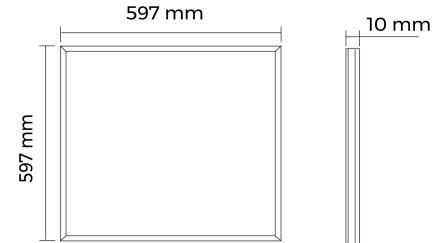

BL Panel Comfort

BL Panel Comfort 597mm 3800lm 30W 90D 930 weiß 900mA LA
Artikel-Nr.: 710110

Gehäusefarbe

Schutzart (IP)

Lichtfarbe

AUSSCHREIBUNGSTEXT

LED-Panel , 3.800 Lumen, 30W, 90° direkte Ausstrahlung, CRI >90, 3.000 Kelvin, IP20, Schutzklasse III, dimmbar, UGR BL Panel Comfort Artikel 710110 LED Panel für die Montage als Aufbau / Einbau / Pendel - aus hochwertigen, weiß beschichteten Rahmen aus Aluminium . Mikroprismatische Schicht für Moduldecken mit verdecktem oder sichtbarem Trägersystem. Sehr flache und kompakte Bauweise mit einer Gesamthöhe von 10 mm. Beste Lichtqualität mit exakter Entblendung 90 ; Lichtfarbe weiß , Farbtemperatur 3000 K; Abstrahlwinkel 90°, Befestigungsset für Aufbau / Einbau / Pendel ist separat zu bestellen. Abmessungen (L x B x H): 597,0 mm x 597,0 mm x 10 mm

//_ Blendbegrenzung (UGR) <19

BL Panel Comfort

BL Panel Comfort 597mm 3800lm 30W 90D 930 weiß 900mA LA

Artikel-Nr.: 710110

MECHANISCHE DATEN

Werkstoff des Gehäuses	Aluminium
Gehäusefarbe	weiß
Breite [mm]	597,0
Länge [mm]	597,0
Höhe/Tiefe [mm]	10
Montageart	Aufbau / Einbau / Pendel
Mit Bewegungsmelder	nein
Leuchtmittel	LED nicht austauschbar
Werkstoff der Abdeckung	Kunststoff strukturiert
Schutzart (IP)	IP20
Mit Betriebsgerät	nein
Blendbegrenzung (UGR)	<19

TEMPERATURTECHNISCHE DATEN

Bemessungslebensdauer L80/B50 bei 25 °C [h]	50000
---	-------

VERPACKUNGSINFORMATION

EAN	4250716949049
Artikel-Nr.	710110
Nettogewicht [g]	2400
Bruttogewicht [g]	5000
Bruttobreite [mm]	655,0

BL Panel Comfort

BL Panel Comfort 597mm 3800lm 30W 90D 930 weiß 900mA LA

Artikel-Nr.: 710110

Bruttohöhe [mm]	62,0
Bruttolänge [mm]	665,0
Zolltarifnummer	94054239
Nettobreite [mm]	597,0
Nettohöhe [mm]	10
Nettolänge [mm]	597
Ursprungsland	CN