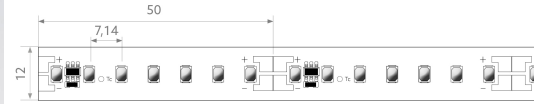

# BL ONE Select XL 5000 >80

BL ONE Select XL LED-Strip 5150lm/m 24VDC 36,5W/m IP20 865 5m

Artikel-Nr.: 101919

Lampenspannung

Max. Länge

Farbwiedergabeindex CRI

Lichtstrom je Meter

## AUSSCHREIBUNGSTEXT

LED-Strip ONE Select XL 5150 lm/m 24VDC, 36,5W/m, 141 lm/W, IP20, CRI>80, 6500K, WHITE, Modulbreite 12 mm, beidseitiges Anschlusskabel 500 mm, 5 Meter LED-Modul BL ONE Select XL 5000 >80 Artikel 101919 Lineares LED-Lichtband auf flexibler Leiterplatte. Montage über selbstklebendes Wärmeleitklebeband. Dimmbar über BILTON LEDON Technology LED-Dimmer. Geeignet für Umgebungstemperaturen von -20 ... +45 °C bei einer Lebensdauer von 60000 h . Das BL ONE Select XL 5000 >80 LED-Lichtband hat einen Lichtstrom von 5150 lm bei einer Leistung von 36,5 W, was eine Effizienz von 141 lm/W ergibt. Bei einer Nennspannung von 24 V DC am Anschluss kann eine maximale Modullänge von 4000 mm erreicht werden. Lichttechnisch besitzt das Modul eine Farbtemperatur von 6500 K sowie einen Ausstrahlungswinkel von 120°. Alles bei einem Farbwiedergabeindex von >80 und einer Binning-Selektion nach SDCM3 (MacAdams). Das Lichtband ist alle 50,0 mm teilbar, womit sich ein LED-Abstand von 7.14 mm ergibt. Schutzart IP20 Abmessungen (L x B x H): 5000,0 mm x 12,0 mm x 1,5 mm

## MECHANISCHE DATEN

Breite [mm]	12,0
Länge [mm]	5000,0
Höhe/Tiefe [mm]	1.5
Höhe [mm]	1,5
Farbe	weiß
Ausführung	Band
Selbstklebend	ja
Leuchtmittel	LED nicht austauschbar
Abstand [mm]	7.14
Abstand bezogen auf	LED zu LED
Schutzart (IP)	IP20
Länge der einzelnen Abschnitte [mm]	50,0
Kleinsten Biegeradius [mm]	20
Mit Anschlusset	ja
Mit Endstück	nein
Anzahl der Leuchtmittel pro Meter	140