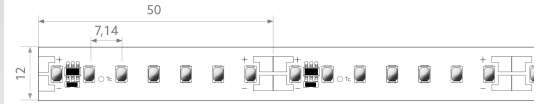

# BL ONE Select XL 5000 >80

BL ONE Select XL LED-Strip 5000lm/m 24VDC 36,5W/m IP20 840 5m

Artikel-Nr.: 101917

Lampenspannung

Max. Länge

Farbwiedergabeindex CRI

Lichtstrom je Meter

## AUSSCHREIBUNGSTEXT

LED-Strip ONE Select XL 5000 lm/m 24VDC, 36,5W/m, 137 lm/W, IP20, CRI>80, 4000K, WHITE, Modulbreite 12 mm, beidseitiges Anschlusskabel 500 mm, 5 Meter LED-Modul BL ONE Select XL 5000 >80 Artikel 101917 Lineares LED-Lichtband auf flexibler Leiterplatte. Montage über selbstklebendes Wärmeleitklebeband. Dimmbar über BILTON LEDON Technology LED-Dimmer. Geeignet für Umgebungstemperaturen von -20 ... +45 °C bei einer Lebensdauer von 60000 h. Das BL ONE Select XL 5000 >80 LED-Lichtband hat einen Lichtstrom von 5000 lm bei einer Leistung von 36,5 W, was eine Effizienz von 137 lm/W ergibt. Bei einer Nennspannung von 24 V DC am Anschluss kann eine maximale Modullänge von 4000 mm erreicht werden. Lichttechnisch besitzt das Modul eine Farbtemperatur von 4000 K sowie einen Ausstrahlungswinkel von 120°. Alles bei einem Farbwiedergabeindex von >80 und einer Binning-Selektion nach SDCM3 (MacAdams). Das Lichtband ist alle 50,0 mm teilbar, womit sich ein LED-Abstand von 7.14 mm ergibt. Schutzart IP20 Abmessungen (L x B x H): 5000,0 mm x 12,0 mm x 1,5 mm

## MECHANISCHE DATEN

Breite [mm]	12,0
Länge [mm]	5000,0
Höhe/Tiefe [mm]	1.5
Höhe [mm]	1,5
Farbe	weiß
Ausführung	Band
Selbstklebend	ja
Leuchtmittel	LED nicht austauschbar
Abstand [mm]	7.14
Abstand bezogen auf	LED zu LED
Schutzart (IP)	IP20
Länge der einzelnen Abschnitte [mm]	50,0
Kleinsten Biegeradius [mm]	20
Mit Anschlusset	ja
Mit Endstück	nein
Anzahl der Leuchtmittel pro Meter	140