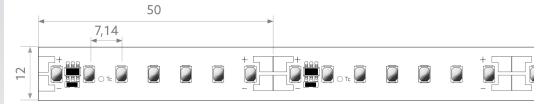

# BL ONE Comfort XL 4000 >90

BL ONE Select XL LED-Strip 4000lm/m 24VDC 33,7W/m IP20 940 5m

Artikel-Nr.: 101810

Lampenspannung

Max. Länge

Farbwiedergabeindex CRI

Lichtstrom je Meter

## AUSSCHREIBUNGSTEXT

LED-Strip ONE Select XL 4000 lm/m 24VDC, 33,7W/m, 119 lm/W, IP20, CRI>90, 4000K, WHITE, Modulbreite 12 mm, beidseitig Anschlusskabel 500 mm, 5 Meter LED-Modul BL ONE Comfort XL 4000 >90 Artikel 101810 Lineares LED-Lichtband auf flexibler Leiterplatte. Montage über selbstklebendes Wärmeleitklebeband. Dimmbar über BILTON LEDON Technology LED-Dimmer. Geeignet für Umgebungstemperaturen von -20 ... +45 °C bei einer Lebensdauer von 60000 h. Das BL ONE Comfort XL 4000 >90 LED-Lichtband hat einen Lichtstrom von 4000 lm bei einer Leistung von 33,7 W, was eine Effizienz von 119 lm/W ergibt. Bei einer Nennspannung von 24 V DC am Anschluss kann eine maximale Modullänge von 4500 mm erreicht werden. Lichttechnisch besitzt das Modul eine Farbtemperatur von 4000 K sowie einen Ausstrahlungswinkel von 120°. Alles bei einem Farbwiedergabeindex von >90 und einer Binning-Selektion nach SDCM3 (MacAdams). Das Lichtband ist alle 50,0 mm teilbar, womit sich ein LED-Abstand von 7.14 mm ergibt. Schutzart IP20 Abmessungen (L x B x H): 5000,0 mm x 12,0 mm x 1,5 mm

## MECHANISCHE DATEN

Breite [mm]	12,0
Länge [mm]	5000,0
Höhe/Tiefe [mm]	1.5
Höhe [mm]	1,5
Farbe	weiß
Ausführung	Band
Selbstklebend	ja
Leuchtmittel	LED nicht austauschbar
Abstand [mm]	7.14
Abstand bezogen auf	LED zu LED
Schutzart (IP)	IP20
Länge der einzelnen Abschnitte [mm]	50,0
Kleinsten Biegeradius [mm]	20
Mit Anschlusset	ja
Mit Endstück	nein
Anzahl der Leuchtmittel pro Meter	140