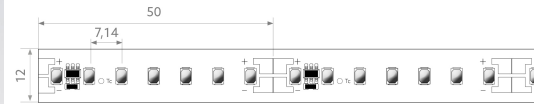

BL ONE Comfort XL 4000 >80

BL ONE Select XL LED-Strip 4000lm/m 24VDC 28,9W/m IP20 840 5m

Artikel-Nr.: 101794

Lampenspannung

Max. Länge

Farbwiedergabeindex CRI

Lichtstrom je Meter

AUSSCHREIBUNGSTEXT

LED-Strip ONE Select XL 4000 LED strip 24VDC 28,9W/m IP20 CRI>80 4000K WHITE 5m
LED-Modul BL ONE Comfort XL 4000 >80 Artikel 101794 Lineares LED-Lichtband auf flexibler Leiterplatte. Montage über selbstklebendes Wärmeleitklebeband. Dimmbar über BILTON LEDON Technology LED-Dimmer. Geeignet für Umgebungstemperaturen von -20 ... +45 °C bei einer Lebensdauer von 60000 h . Das BL ONE Comfort XL 4000 >80 LED-Lichtband hat einen Lichtstrom von 4000 lm bei einer Leistung von 28,9 W, was eine Effizienz von 138 lm/W ergibt. Bei einer Nennspannung von 24 V DC am Anschluss kann eine maximale Modullänge von 5000 mm erreicht werden. Lichttechnisch besitzt das Modul eine Farbtemperatur von 4000 K sowie einen Ausstrahlungswinkel von 120°. Alles bei einem Farbwiedergabeindex von >80 und einer Binning-Selektion nach SDCM3 (MacAdams). Das Lichtband ist alle 50,0 mm teilbar, womit sich ein LED-Abstand von 7.14 mm ergibt. Schutzart IP20 Abmessungen (L x B x H): 5000,0 mm x 12,0 mm x 1,5 mm