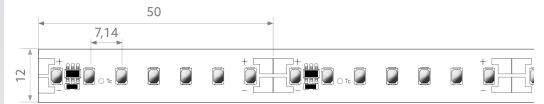

# BL ONE Select XL 4000 >90

BL ONE Select XL LED-Strip 3700lm/m 24VDC 33,7W/m IP20 927 5m

Artikel-Nr.: 101806

Lampenspannung

Max. Länge

Farbwiedergabeindex CRI

Lichtstrom je Meter

## AUSSCHREIBUNGSTEXT

LED-Strip ONE Select XL 3700 lm/m 24VDC, 33,7W/m, 110 lm/W, IP20, CRI>90, 2700K, WHITE, Modulbreite 12 mm, beidseitig Anschlusskabel 500 mm, 5 Meter LED-Modul BL ONE Select XL 4000 >90 Artikel 101806 Lineares LED-Lichtband auf flexibler Leiterplatte. Montage über selbstklebendes Wärmeleitklebeband. Dimmbar über BILTON LEDON Technology LED-Dimmer. Geeignet für Umgebungstemperaturen von -20 ... +45 °C bei einer Lebensdauer von 60000 h. Das BL ONE Select XL 4000 >90 LED-Lichtband hat einen Lichtstrom von 3700 lm bei einer Leistung von 33,7 W, was eine Effizienz von 110 lm/W ergibt. Bei einer Nennspannung von 24 V DC am Anschluss kann eine maximale Modullänge von 4500 mm erreicht werden. Lichttechnisch besitzt das Modul eine Farbtemperatur von 2700 K sowie einen Ausstrahlungswinkel von 120°. Alles bei einem Farbwiedergabeindex von >90 und einer Binning-Selektion nach SDCM3 (MacAdams). Das Lichtband ist alle 50,0 mm teilbar, womit sich ein LED-Abstand von 7.14 mm ergibt. Schutzart IP20 Abmessungen (L x B x H): 5000,0 mm x 12,0 mm x 1,5 mm

## MECHANISCHE DATEN

Breite [mm]	12,0
Länge [mm]	5000,0
Höhe/Tiefe [mm]	1.5
Höhe [mm]	1,5
Farbe	weiß
Ausführung	Band
Selbstklebend	ja
Leuchtmittel	LED nicht austauschbar
Abstand [mm]	7.14
Abstand bezogen auf	LED zu LED
Schutzart (IP)	IP20
Länge der einzelnen Abschnitte [mm]	50,0
Kleinsten Biegeradius [mm]	20
Mit Anschlusset	ja
Mit Endstück	nein
Anzahl der Leuchtmittel pro Meter	140