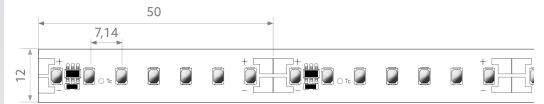

BL ONE Select XL 3000 >90

BL ONE Select XL LED-Strip 3120lm/m 24VDC 24,9W/m IP20 965 5m

Artikel-Nr.: 101804

Lampenspannung

Max. Länge

Farbwiedergabeindex CRI

Lichtstrom je Meter

AUSSCHREIBUNGSTEXT

LED-Strip ONE Select XL 3120 lm/m 24VDC, 24,9 W/m, 125 lm/W, IP20, CRI>90, 6500K, WHITE, Modulbreite 12 mm, beidseitig Anschlusskabel 500 mm, 5 Meter LED-Modul BL ONE Select XL 3000 >90 Artikel 101804 Lineares LED-Lichtband auf flexibler Leiterplatte. Montage über selbstklebendes Wärmeleitklebeband. Dimmbar über BILTON LEDON Technology LED-Dimmer. Geeignet für Umgebungstemperaturen von -20 ... +45 °C bei einer Lebensdauer von 60000 h. Das BL ONE Select XL 3000 >90 LED-Lichtband hat einen Lichtstrom von 3120 lm bei einer Leistung von 24,9 W, was eine Effizienz von 125 lm/W ergibt. Bei einer Nennspannung von 24 V DC am Anschluss kann eine maximale Modullänge von 5500 mm erreicht werden. Lichttechnisch besitzt das Modul eine Farbtemperatur von 6500 K sowie einen Ausstrahlungswinkel von 120°. Alles bei einem Farbwiedergabeindex von >90 und einer Binning-Selektion nach SDCM3 (MacAdams). Das Lichtband ist alle 50,0 mm teilbar, womit sich ein LED-Abstand von 7.14 mm ergibt. Schutzart IP20 Abmessungen (L x B x H): 5000,0 mm x 12,0 mm x 1,5 mm

BL ONE Select XL 3000 >90

BL ONE Select XL LED-Strip 3120lm/m 24VDC 24,9W/m IP20 965 5m

Artikel-Nr.: 101804

MECHANISCHE DATEN

Breite [mm]	12,0
Länge [mm]	5000,0
Höhe/Tiefe [mm]	1.5
Höhe [mm]	1,5
Farbe	weiß
Ausführung	Band
Selbstklebend	ja
Leuchtmittel	LED nicht austauschbar
Abstand [mm]	7.14
Abstand bezogen auf	LED zu LED
Schutzart (IP)	IP20
Länge der einzelnen Abschnitte [mm]	50,0
Kleinsten Biegeradius [mm]	20
Mit Anschlusset	ja
Mit Endstück	nein
Anzahl der Leuchtmittel pro Meter	140