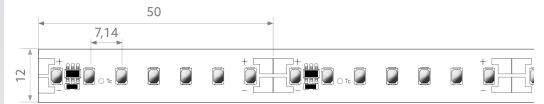

# BL ONE Select XL 3000 >80

BL ONE Select XL LED-Strip 3020lm/m 24VDC 21.3W/m IP20 865 5m

Artikel-Nr.: 101788

Lampenspannung

Max. Länge

Farbwiedergabeindex CRI

Lichtstrom je Meter

## AUSSCHREIBUNGSTEXT

LED-Strip ONE Select XL 3020 lm/m 24VDC, 21,3 W/m, 142 lm/W, IP20, CRI>80, 6500K, WHITE, Modulbreite 12 mm, beidseitig Anschlusskabel 500 mm, 5 Meter LED-Modul BL ONE Select XL 3000 >80 Artikel 101788 Lineares LED-Lichtband auf flexibler Leiterplatte. Montage über selbstklebendes Wärmeleitklebeband. Dimmbar über BILTON LEDON Technology LED-Dimmer. Geeignet für Umgebungstemperaturen von -20 ... +45 °C bei einer Lebensdauer von 60000 h. Das BL ONE Select XL 3000 >80 LED-Lichtband hat einen Lichtstrom von 3020 lm bei einer Leistung von 21,3 W, was eine Effizienz von 142 lm/W ergibt. Bei einer Nennspannung von 24 V DC am Anschluss kann eine maximale Modullänge von 6000 mm erreicht werden. Lichttechnisch besitzt das Modul eine Farbtemperatur von 6500 K sowie einen Ausstrahlungswinkel von 120°. Alles bei einem Farbwiedergabeindex von >80 und einer Binning-Selektion nach SDCM3 (MacAdams). Das Lichtband ist alle 50,0 mm teilbar, womit sich ein LED-Abstand von 7.14 mm ergibt. Schutzart IP20 Abmessungen (L x B x H): 5000,0 mm x 12,0 mm x 1,5 mm

## MECHANISCHE DATEN

Breite [mm]	12,0
Länge [mm]	5000,0
Höhe/Tiefe [mm]	1.5
Höhe [mm]	1,5
Farbe	weiß
Ausführung	Band
Selbstklebend	ja
Leuchtmittel	LED nicht austauschbar
Abstand [mm]	7.14
Abstand bezogen auf	LED zu LED
Schutzart (IP)	IP20
Länge der einzelnen Abschnitte [mm]	50,0
Kleinsten Biegeradius [mm]	20
Mit Anschlusset	ja
Mit Endstück	nein
Anzahl der Leuchtmittel pro Meter	140