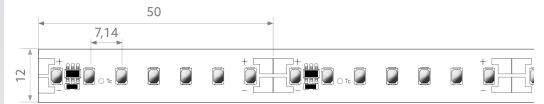

BL ONE Select XL 3000 >80

BL ONE Select XL LED-Strip 3020lm/m 24VDC 21.3W/m IP20 865 20m

Artikel-Nr.: 101789

Lampenspannung

Max. Länge

Farbwiedergabeindex CRI

Lichtstrom je Meter

AUSSCHREIBUNGSTEXT

LED-Strip ONE Select XL 3020 lm/m 24VDC, 21,3 W/m, 142 lm/W, IP20, CRI>80, 6500K, WHITE, Modulbreite 12 mm, beidseitig Anschlusskabel 500 mm, 20 Meter LED-Modul BL ONE Select XL 3000 >80 Artikel 101789 Lineares LED-Lichtband auf flexibler Leiterplatte. Montage über selbstklebendes Wärmeleitklebeband. Dimmbar über BILTON LEDON Technology LED-Dimmer. Geeignet für Umgebungstemperaturen von -20 ... +45 °C bei einer Lebensdauer von 60000 h . Das BL ONE Select XL 3000 >80 LED-Lichtband hat einen Lichtstrom von 3020 lm bei einer Leistung von 21,3 W, was eine Effizienz von 142 lm/W ergibt. Bei einer Nennspannung von 24 V DC am Anschluss kann eine maximale Modullänge von 6000 mm erreicht werden. Lichttechnisch besitzt das Modul eine Farbtemperatur von 6500 K sowie einen Ausstrahlungswinkel von 120°. Alles bei einem Farbwiedergabeindex von >80 und einer Binning-Selektion nach SDCM3 (MacAdams). Das Lichtband ist alle 50,0 mm teilbar, womit sich ein LED-Abstand von 7.14 mm ergibt. Schutzart IP20 Abmessungen (L x B x H): 20000,0 mm x 12,0 mm x 1,5 mm

BL ONE Select XL 3000 >80

BL ONE Select XL LED-Strip 3020lm/m 24VDC 21.3W/m IP20 865 20m

Artikel-Nr.: 101789

MECHANISCHE DATEN

Breite [mm]	12,0
Länge [mm]	20000,0
Höhe/Tiefe [mm]	1.5
Höhe [mm]	1,5
Farbe	weiß
Ausführung	Band
Selbstklebend	ja
Leuchtmittel	LED nicht austauschbar
Abstand [mm]	7.14
Abstand bezogen auf	LED zu LED
Schutzart (IP)	IP20
Länge der einzelnen Abschnitte [mm]	50,0
Kleinsten Biegeradius [mm]	20
Mit Anschlusset	ja
Mit Endstück	nein
Anzahl der Leuchtmittel pro Meter	140