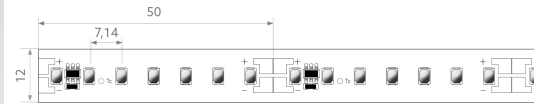

BL ONE Select XL 3000 >90

BL ONE Select XL LED-Strip 3000lm/m 24VDC 24,9W/m IP20 940 5m

Artikel-Nr.: 101802

Lampenspannung

Max. Länge

Farbwiedergabeindex CRI

Lichtstrom je Meter

AUSSCHREIBUNGSTEXT

LED-Strip ONE Select XL 3000 lm/m 24VDC, 24,9 W/m, 120 lm/W, IP20, CRI>90, 4000K, WHITE, Modulbreite 12 mm, beidseitig Anschlusskabel 500 mm, 5 Meter LED-Modul BL ONE Select XL 3000 >90 Artikel 101802 Lineares LED-Lichtband auf flexibler Leiterplatte. Montage über selbstklebendes Wärmeleitklebeband. Dimmbar über BILTON LEDON Technology LED-Dimmer. Geeignet für Umgebungstemperaturen von -20 ... +45 °C bei einer Lebensdauer von 60000 h . Das BL ONE Select XL 3000 >90 LED-Lichtband hat einen Lichtstrom von 3000 lm bei einer Leistung von 24,9 W, was eine Effizienz von 120 lm/W ergibt. Bei einer Nennspannung von 24 V DC am Anschluss kann eine maximale Modullänge von 5500 mm erreicht werden. Lichttechnisch besitzt das Modul eine Farbtemperatur von 4000 K sowie einen Ausstrahlungswinkel von 120°. Alles bei einem Farbwiedergabeindex von >90 und einer Binning-Selektion nach SDCM3 (MacAdams). Das Lichtband ist alle 50,0 mm teilbar, womit sich ein LED-Abstand von 7.14 mm ergibt. Schutzart IP20 Abmessungen (L x B x H): 5000,0 mm x 12,0 mm x 1,5 mm

BL ONE Select XL 3000 >90

BL ONE Select XL LED-Strip 3000lm/m 24VDC 24,9W/m IP20 940 5m

Artikel-Nr.: 101802

MECHANISCHE DATEN

Breite [mm]	12,0
Länge [mm]	5000,0
Höhe/Tiefe [mm]	1.5
Höhe [mm]	1,5
Farbe	weiß
Ausführung	Band
Selbstklebend	ja
Leuchtmittel	LED nicht austauschbar
Abstand [mm]	7.14
Abstand bezogen auf	LED zu LED
Schutzart (IP)	IP20
Länge der einzelnen Abschnitte [mm]	50,0
Kleinsten Biegeradius [mm]	20
Mit Anschlusset	ja
Mit Endstück	nein
Anzahl der Leuchtmittel pro Meter	140