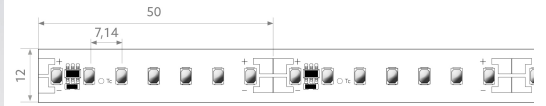

BL ONE Select XL 3000 >90

BL ONE Select XL LED-Strip 3000lm/m 24VDC 24,9W/m IP20 940 20m

Artikel-Nr.: 101803

Lampenspannung

Max. Länge

Farbwiedergabeindex CRI

Lichtstrom je Meter

AUSSCHREIBUNGSTEXT

LED-Strip ONE Select XL 3000 lm/m 24VDC, 24,9 W/m, 120 lm/W, IP20, CRI>90, 4000K, WHITE, Modulbreite 12 mm, beidseitig Anschlusskabel 500 mm, 20 Meter LED-Modul BL ONE Select XL 3000 >90 Artikel 101803 Lineares LED-Lichtband auf flexibler Leiterplatte. Montage über selbstklebendes Wärmeleitklebeband. Dimmbar über BILTON LEDON Technology LED-Dimmer. Geeignet für Umgebungstemperaturen von -20 ... +45 °C bei einer Lebensdauer von 60000 h . Das BL ONE Select XL 3000 >90 LED-Lichtband hat einen Lichtstrom von 3000 lm bei einer Leistung von 24,9 W, was eine Effizienz von 120 lm/W ergibt. Bei einer Nennspannung von 24 V DC am Anschluss kann eine maximale Modullänge von 5500 mm erreicht werden. Lichttechnisch besitzt das Modul eine Farbtemperatur von 4000 K sowie einen Ausstrahlungswinkel von 120°. Alles bei einem Farbwiedergabeindex von >90 und einer Binning-Selektion nach SDCM3 (MacAdams). Das Lichtband ist alle 50,0 mm teilbar, womit sich ein LED-Abstand von 7.14 mm ergibt. Schutzart IP20 Abmessungen (L x B x H): 20000,0 mm x 12,0 mm x 1,5 mm

BL ONE Select XL 3000 >90

BL ONE Select XL LED-Strip 3000lm/m 24VDC 24,9W/m IP20 940 20m

Artikel-Nr.: 101803

MECHANISCHE DATEN

Breite [mm]	12,0
Länge [mm]	20000,0
Höhe/Tiefe [mm]	1.5
Höhe [mm]	1,5
Farbe	weiß
Ausführung	Band
Selbstklebend	ja
Leuchtmittel	LED nicht austauschbar
Abstand [mm]	7.14
Abstand bezogen auf	LED zu LED
Schutzart (IP)	IP20
Länge der einzelnen Abschnitte [mm]	50,0
Kleinsten Biegeradius [mm]	20
Mit Anschlusset	ja
Mit Endstück	nein
Anzahl der Leuchtmittel pro Meter	140