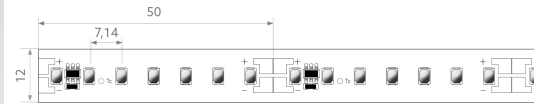

BL ONE Select XL 3000 >80

BL ONE Select XL LED-Strip 3000lm/m 24VDC 21,3W/m IP20 840 5m

Artikel-Nr.: 101786

Lampenspannung

Max. Länge

Farbwiedergabeindex CRI

Lichtstrom je Meter

AUSSCHREIBUNGSTEXT

LED-Strip ONE Select XL 3000 lm/m 24VDC, 21,3 W/m, 141 lm/W, IP20, CRI>80, 4000K, WHITE, Modulbreite 12 mm, beidseitig Anschlusskabel 500 mm, 5 Meter LED-Modul BL ONE Select XL 3000 >80 Artikel 101786 Lineares LED-Lichtband auf flexibler Leiterplatte. Montage über selbstklebendes Wärmeleitklebeband. Dimmbar über BILTON LEDON Technology LED-Dimmer. Geeignet für Umgebungstemperaturen von -20 ... +45 °C bei einer Lebensdauer von 60000 h. Das BL ONE Select XL 3000 >80 LED-Lichtband hat einen Lichtstrom von 3000 lm bei einer Leistung von 21,3 W, was eine Effizienz von 141 lm/W ergibt. Bei einer Nennspannung von 24 V DC am Anschluss kann eine maximale Modullänge von 6000 mm erreicht werden. Lichttechnisch besitzt das Modul eine Farbtemperatur von 4000 K sowie einen Ausstrahlungswinkel von 120°. Alles bei einem Farbwiedergabeindex von >80 und einer Binning-Selektion nach SDCM3 (MacAdams). Das Lichtband ist alle 50,0 mm teilbar, womit sich ein LED-Abstand von 7.14 mm ergibt. Schutzart IP20 Abmessungen (L x B x H): 5000,0 mm x 12,0 mm x 1,5 mm

BL ONE Select XL 3000 >80

BL ONE Select XL LED-Strip 3000lm/m 24VDC 21,3W/m IP20 840 5m

Artikel-Nr.: 101786

MECHANISCHE DATEN

Breite [mm]	12,0
Länge [mm]	5000,0
Höhe/Tiefe [mm]	1.5
Höhe [mm]	1,5
Farbe	weiß
Ausführung	Band
Selbstklebend	ja
Leuchtmittel	LED nicht austauschbar
Abstand [mm]	7.14
Abstand bezogen auf	LED zu LED
Schutzart (IP)	IP20
Länge der einzelnen Abschnitte [mm]	50,0
Kleinsten Biegeradius [mm]	20
Mit Anschlusset	ja
Mit Endstück	nein
Anzahl der Leuchtmittel pro Meter	140