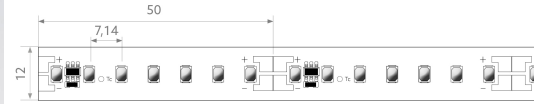

BL ONE Select XL 3000 >80

BL ONE Select XL LED-Strip 3000lm/m 24VDC 21,3W/m IP20 840 20m

Artikel-Nr.: 101787

Lampenspannung

Max. Länge

Farbwiedergabeindex CRI

Lichtstrom je Meter

AUSSCHREIBUNGSTEXT

LED-Strip ONE Select XL 3000 lm/m 24VDC, 21,3 W/m, 141 lm/W, IP20, CRI>80, 4000K, WHITE, Modulbreite 12 mm, beidseitig Anschlusskabel 500 mm, 20 Meter LED-Modul BL ONE Select XL 3000 >80 Artikel 101787 Lineares LED-Lichtband auf flexibler Leiterplatte. Montage über selbstklebendes Wärmeleitklebeband. Dimmbar über BILTON LEDON Technology LED-Dimmer. Geeignet für Umgebungstemperaturen von -20 ... +45 °C bei einer Lebensdauer von 60000 h . Das BL ONE Select XL 3000 >80 LED-Lichtband hat einen Lichtstrom von 3000 lm bei einer Leistung von 21,3 W, was eine Effizienz von 141 lm/W ergibt. Bei einer Nennspannung von 24 V DC am Anschluss kann eine maximale Modullänge von 6000 mm erreicht werden. Lichttechnisch besitzt das Modul eine Farbtemperatur von 4000 K sowie einen Ausstrahlungswinkel von 120°. Alles bei einem Farbwiedergabeindex von >80 und einer Binning-Selektion nach SDCM3 (MacAdams). Das Lichtband ist alle 50,0 mm teilbar, womit sich ein LED-Abstand von 7.14 mm ergibt. Schutzart IP20 Abmessungen (L x B x H): 20000,0 mm x 12,0 mm x 1,5 mm

BL ONE Select XL 3000 >80

BL ONE Select XL LED-Strip 3000lm/m 24VDC 21,3W/m IP20 840 20m

Artikel-Nr.: 101787

MECHANISCHE DATEN

Breite [mm]	12,0
Länge [mm]	20000,0
Höhe/Tiefe [mm]	1.5
Höhe [mm]	1,5
Farbe	weiß
Ausführung	Band
Selbstklebend	ja
Leuchtmittel	LED nicht austauschbar
Abstand [mm]	7.14
Abstand bezogen auf	LED zu LED
Schutzart (IP)	IP20
Länge der einzelnen Abschnitte [mm]	50,0
Kleinsten Biegeradius [mm]	20
Mit Anschlusset	ja
Mit Endstück	nein
Anzahl der Leuchtmittel pro Meter	140