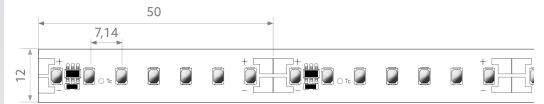

BL ONE Select XL 3000 >80

BL ONE Select XL LED-Strip 2920lm/m 24VDC 21,3W/m IP20 830 5m

Artikel-Nr.: 101784

Lampenspannung

Max. Länge

Farbwiedergabeindex CRI

Lichtstrom je Meter

AUSSCHREIBUNGSTEXT

LED-Strip ONE Select XL 2920 lm/m 24VDC, 21,3 W/m, 137 lm/W, IP20, CRI>80, 3000K, WHITE, Modulbreite 12 mm, beidseitig Anschlusskabel 500 mm, 5 Meter LED-Modul BL ONE Select XL 3000 >80 Artikel 101784 Lineares LED-Lichtband auf flexibler Leiterplatte. Montage über selbstklebendes Wärmeleitklebeband. Dimmbar über BILTON LEDON Technology LED-Dimmer. Geeignet für Umgebungstemperaturen von -20 ... +45 °C bei einer Lebensdauer von 60000 h . Das BL ONE Select XL 3000 >80 LED-Lichtband hat einen Lichtstrom von 2920 lm bei einer Leistung von 21,3 W, was eine Effizienz von 137 lm/W ergibt. Bei einer Nennspannung von 24 V DC am Anschluss kann eine maximale Modullänge von 6000 mm erreicht werden. Lichttechnisch besitzt das Modul eine Farbtemperatur von 3000 K sowie einen Ausstrahlungswinkel von 120°. Alles bei einem Farbwiedergabeindex von >80 und einer Binning-Selektion nach SDCM3 (MacAdams). Das Lichtband ist alle 50,0 mm teilbar, womit sich ein LED-Abstand von 7.14 mm ergibt. Schutzart IP20 Abmessungen (L x B x H): 5000,0 mm x 12,0 mm x 1,5 mm

BL ONE Select XL 3000 >80

BL ONE Select XL LED-Strip 2920lm/m 24VDC 21,3W/m IP20 830 5m

Artikel-Nr.: 101784

MECHANISCHE DATEN

Breite [mm]	12,0
Länge [mm]	5000,0
Höhe/Tiefe [mm]	1.5
Höhe [mm]	1,5
Farbe	weiß
Ausführung	Band
Selbstklebend	ja
Leuchtmittel	LED nicht austauschbar
Abstand [mm]	7.14
Abstand bezogen auf	LED zu LED
Schutzart (IP)	IP20
Länge der einzelnen Abschnitte [mm]	50,0
Kleinsten Biegeradius [mm]	20
Mit Anschlusset	ja
Mit Endstück	nein
Anzahl der Leuchtmittel pro Meter	140