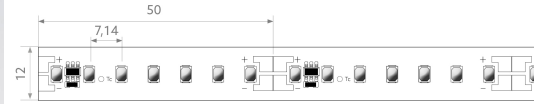

BL ONE Select XL 3000 >80

BL ONE Select XL LED-Strip 2770lm/m 24VDC 21,3W/m IP20 827 5m

Artikel-Nr.: 101782

Lampenspannung

Max. Länge

Farbwiedergabeindex CRI

Lichtstrom je Meter

AUSSCHREIBUNGSTEXT

LED-Strip ONE Select XL 2770 lm/m 24VDC, 21,3 W/m, 130 lm/W, IP20, CRI>80, 2700K, WHITE, Modulbreite 12 mm, beidseitig Anschlusskabel 500 mm, 5 Meter LED-Modul BL ONE Select XL 3000 >80 Artikel 101782 Lineares LED-Lichtband auf flexibler Leiterplatte. Montage über selbstklebendes Wärmeleitklebeband. Dimmbar über BILTON LEDON Technology LED-Dimmer. Geeignet für Umgebungstemperaturen von -20 ... +45 °C bei einer Lebensdauer von 60000 h . Das BL ONE Select XL 3000 >80 LED-Lichtband hat einen Lichtstrom von 2770 lm bei einer Leistung von 21,3 W, was eine Effizienz von 130 lm/W ergibt. Bei einer Nennspannung von 24 V DC am Anschluss kann eine maximale Modullänge von 6000 mm erreicht werden. Lichttechnisch besitzt das Modul eine Farbtemperatur von 2700 K sowie einen Ausstrahlungswinkel von 120°. Alles bei einem Farbwiedergabeindex von >80 und einer Binning-Selektion nach SDCM3 (MacAdams). Das Lichtband ist alle 50,0 mm teilbar, womit sich ein LED-Abstand von 7.14 mm ergibt. Schutzart IP20 Abmessungen (L x B x H): 5000,0 mm x 12,0 mm x 1,5 mm

BL ONE Select XL 3000 >80

BL ONE Select XL LED-Strip 2770lm/m 24VDC 21,3W/m IP20 827 5m

Artikel-Nr.: 101782

MECHANISCHE DATEN

| | |
|-------------------------------------|------------------------|
| Breite [mm] | 12,0 |
| Länge [mm] | 5000,0 |
| Höhe/Tiefe [mm] | 1.5 |
| Höhe [mm] | 1,5 |
| Farbe | weiß |
| Ausführung | Band |
| Selbstklebend | ja |
| Leuchtmittel | LED nicht austauschbar |
| Abstand [mm] | 7.14 |
| Abstand bezogen auf | LED zu LED |
| Schutzart (IP) | IP20 |
| Länge der einzelnen Abschnitte [mm] | 50,0 |
| Kleinsten Biegeradius [mm] | 20 |
| Mit Anschlusset | ja |
| Mit Endstück | nein |
| Anzahl der Leuchtmittel pro Meter | 140 |