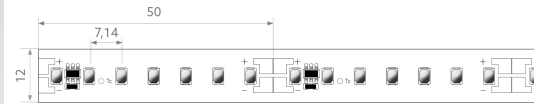

# BL ONE Select XL 3000 >80

BL ONE Select XL LED-Strip 2770lm/m 24VDC 21,3W/m IP20 827 20m

Artikel-Nr.: 101783

Lampenspannung

Max. Länge

Farbwiedergabeindex CRI

Lichtstrom je Meter

## AUSSCHREIBUNGSTEXT

LED-Strip ONE Select XL 2770 lm/m 24VDC, 21,3 W/m, 130 lm/W, IP20, CRI>80, 2700K, WHITE, Modulbreite 12 mm, beidseitig Anschlusskabel 500 mm, 20 Meter LED-Modul BL ONE Select XL 3000 >80 Artikel 101783 Lineares LED-Lichtband auf flexibler Leiterplatte. Montage über selbstklebendes Wärmeleitklebeband. Dimmbar über BILTON LEDON Technology LED-Dimmer. Geeignet für Umgebungstemperaturen von -20 ... +45 °C bei einer Lebensdauer von 60000 h . Das BL ONE Select XL 3000 >80 LED-Lichtband hat einen Lichtstrom von 2770 lm bei einer Leistung von 21,3 W, was eine Effizienz von 130 lm/W ergibt. Bei einer Nennspannung von 24 V DC am Anschluss kann eine maximale Modullänge von 6000 mm erreicht werden. Lichttechnisch besitzt das Modul eine Farbtemperatur von 2700 K sowie einen Ausstrahlungswinkel von 120°. Alles bei einem Farbwiedergabeindex von >80 und einer Binning-Selektion nach SDCM3 (MacAdams). Das Lichtband ist alle 50,0 mm teilbar, womit sich ein LED-Abstand von 7.14 mm ergibt. Schutzart IP20 Abmessungen (L x B x H): 20000,0 mm x 12,0 mm x 1,5 mm

## MECHANISCHE DATEN

Breite [mm]	12,0
Länge [mm]	20000,0
Höhe/Tiefe [mm]	1.5
Höhe [mm]	1,5
Farbe	weiß
Ausführung	Band
Selbstklebend	ja
Leuchtmittel	LED nicht austauschbar
Abstand [mm]	7.14
Abstand bezogen auf	LED zu LED
Schutzart (IP)	IP20
Länge der einzelnen Abschnitte [mm]	50,0
Kleinsten Biegeradius [mm]	20
Mit Anschlusset	ja
Mit Endstück	nein
Anzahl der Leuchtmittel pro Meter	140