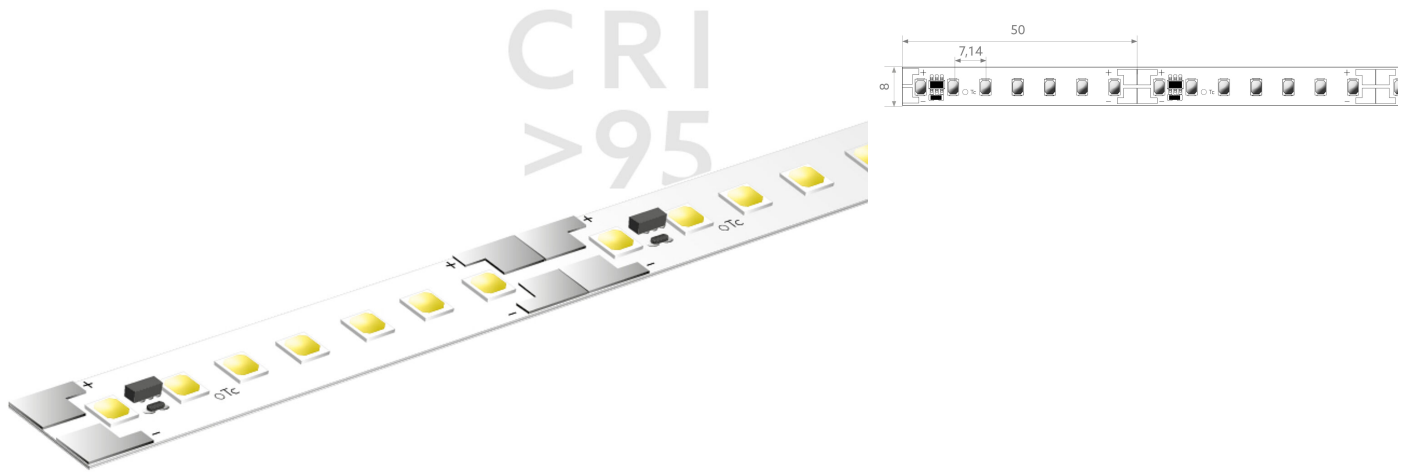

BL ONE Select Retail 3000

BL ONE Select Retail LED-Strip 3000lm/m 24VDC 27,7W/m IP20 940 5m
Artikel-Nr.: 101842

Lampenspannung

Max. Länge

Farbwiedergabeindex CRI

Lichtstrom je Meter

AUSSCHREIBUNGSTEXT

LED-Strip ONE Select Retail 3000 lm/m 24VDC, 27,7W/m, 108 lm/W, IP20, CRI>95, 4000K, WHITE, beidseitiges Anschlusskabel 500 mm, 5 Meter LED-Modul BL ONE Select Retail 3000 Artikel 101842 Lineares LED-Lichtband auf flexibler Leiterplatine. Montage über selbstklebendes Wärmeleitklebeband. Dimmbar über BILTON LEDON Technology LED-Dimmer. Geeignet für Umgebungstemperaturen von -20 ... +45 °C bei einer Lebensdauer von 60000 h . Das BL ONE Select Retail 3000 LED-Lichtband hat einen Lichtstrom von 3000 lm bei einer Leistung von 27,7 W, was eine Effizienz von 108 lm/W ergibt. Bei einer Nennspannung von 24 V DC am Anschluss kann eine maximale Modullänge von 4500 mm erreicht werden. Lichttechnisch besitzt das Modul eine Farbtemperatur von 4000 K sowie einen Ausstrahlungswinkel von 120°. Alles bei einem Farbwiedergabeindex von >95 und einer Binning-Selektion nach SDCM3 (MacAdams). Das Lichtband ist alle 50,0 mm teilbar, womit sich ein LED-Abstand von 7.14 mm ergibt. Schutzart IP20 Abmessungen (L x B x H): 5000,0 mm x 8,0 mm x 1,5 mm

BL ONE Select Retail 3000

BL ONE Select Retail LED-Strip 3000lm/m 24VDC 27,7W/m IP20 940 5m

Artikel-Nr.: 101842

MECHANISCHE DATEN

Breite [mm]	8,0
Länge [mm]	5000,0
Höhe/Tiefe [mm]	1.5
Höhe [mm]	1,5
Farbe	weiß
Ausführung	Band
Selbstklebend	ja
Leuchtmittel	LED nicht austauschbar
Abstand [mm]	7.14
Abstand bezogen auf	LED zu LED
Schutzart (IP)	IP20
Länge der einzelnen Abschnitte [mm]	50,0
Kleinsten Biegeradius [mm]	20
Mit Anschlusset	ja
Mit Endstück	nein
Anzahl der Leuchtmittel pro Meter	140

ANSCHLUSS

Leiterquerschnitt [mm ²]	0.5
Polzahl	2
Max. Länge [mm]	4500

TEMPERATURTECHNISCHE DATEN

BL ONE Select Retail 3000

BL ONE Select Retail LED-Strip 3000lm/m 24VDC 27,7W/m IP20 940 5m

Artikel-Nr.: 101842