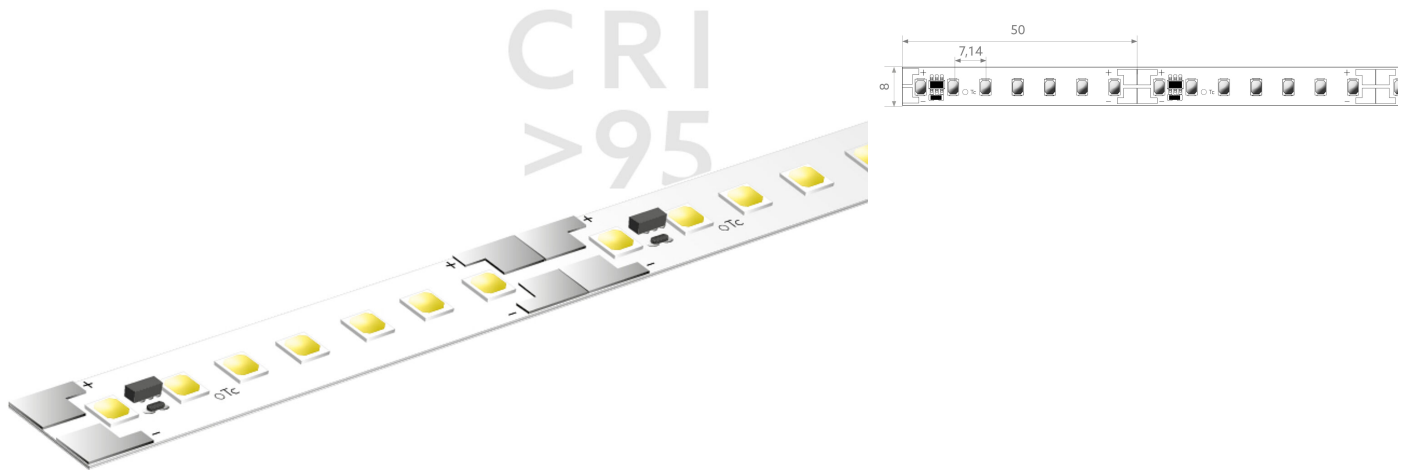

# BL ONE Select Retail 3000

BL ONE Select Retail LED-Strip 3000lm/m 24VDC 27,7W/m IP20 940 20m

Artikel-Nr.: 101843

Lampenspannung

Max. Länge

Farbwiedergabeindex CRI

Lichtstrom je Meter

## AUSSCHREIBUNGSTEXT

LED-Strip ONE Select Retail 3000 lm/m 24VDC, 27,7W/m, 108 lm/W, IP20, CRI>95, 4000K, WHITE, beidseitiges Anschlusskabel 500 mm, 20 Meter LED-Modul BL ONE Select Retail 3000 Artikel 101843 Lineares LED-Lichtband auf flexibler Leiterplatine. Montage über selbstklebendes Wärmeleitklebeband. Dimmbar über BILTON LEDON Technology LED-Dimmer. Geeignet für Umgebungstemperaturen von -20 ... +45 °C bei einer Lebensdauer von 60000 h . Das BL ONE Select Retail 3000 LED-Lichtband hat einen Lichtstrom von 3000 lm bei einer Leistung von 27,7 W, was eine Effizienz von 108 lm/W ergibt. Bei einer Nennspannung von 24 V DC am Anschluss kann eine maximale Modullänge von 4500 mm erreicht werden. Lichttechnisch besitzt das Modul eine Farbtemperatur von 4000 K sowie einen Ausstrahlungswinkel von 120°. Alles bei einem Farbwiedergabeindex von >95 und einer Binning-Selektion nach SDCM3 (MacAdams). Das Lichtband ist alle 50,0 mm teilbar, womit sich ein LED-Abstand von 7.14 mm ergibt. Schutzart IP20 Abmessungen (L x B x H): 20000,0 mm x 8,0 mm x 1,5 mm

## MECHANISCHE DATEN

Breite [mm]	8,0
Länge [mm]	20000,0
Höhe/Tiefe [mm]	1.5
Höhe [mm]	1,5
Farbe	weiß
Ausführung	Band
Selbstklebend	ja
Leuchtmittel	LED nicht austauschbar
Abstand [mm]	7.14
Abstand bezogen auf	LED zu LED
Schutzart (IP)	IP20
Länge der einzelnen Abschnitte [mm]	50,0
Kleinsten Biegeradius [mm]	20
Mit Anschlusset	ja
Mit Endstück	nein
Anzahl der Leuchtmittel pro Meter	140

## ANSCHLUSS

Leiterquerschnitt [mm <sup>2</sup> ]	0.5
Polzahl	2
Max. Länge [mm]	4500