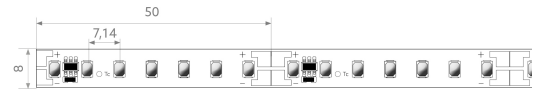

CRI
>95

Lampenspannung