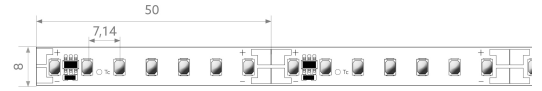

BL ONE Select Retail 3000

BL ONE Select Retail LED-Strip 2770lm/m 24VDC 27,7W/m IPX6 935 5m
Artikel-Nr.: 101846

Lampenspannung