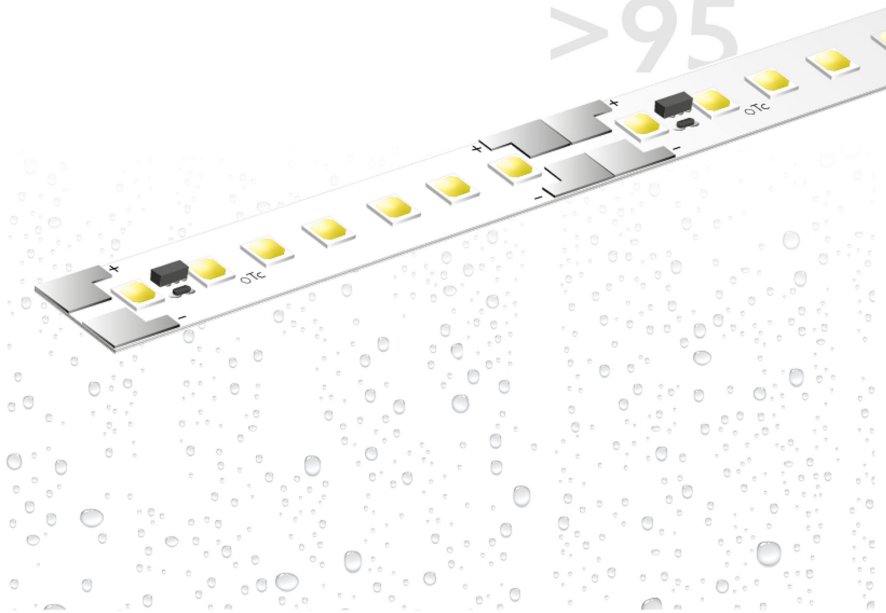

# BL ONE Select Retail 3000

BL ONE Select Retail LED-Strip 2770lm/m 24VDC 27,7W/m IPX6 935 5m

Artikel-Nr.: 101846

CRI  
>95

Lampenspannung

Max. Länge

Farbwiedergabeindex CRI

Lichtstrom je Meter

## AUSSCHREIBUNGSTEXT

LED-Strip ONE Select Retail 2770 lm/m 24VDC, 27,7W/m, 100 lm/W, IPX6, CRI>95, 3500K, WHITE, beidseitiges Anschlusskabel 500 mm, 5 Meter LED-Modul BL ONE Select Retail 3000 Artikel 101846 Lineares LED-Lichtband auf flexibler Leiterplatte. Montage über selbstklebendes Wärmeleitklebeband. Dimmbar über BILTON LEDON Technology LED-Dimmer. Geeignet für Umgebungstemperaturen von -20 ... +45 °C bei einer Lebensdauer von 60000 h . Das BL ONE Select Retail 3000 LED-Lichtband hat einen Lichtstrom von 2770 lm bei einer Leistung von 27,7 W, was eine Effizienz von 100 lm/W ergibt. Bei einer Nennspannung von 24 V DC am Anschluss kann eine maximale Modullänge von 4500 mm erreicht werden. Lichttechnisch besitzt das Modul eine Farbtemperatur von 3500 K sowie einen Ausstrahlungswinkel von 120°. Alles bei einem Farbwiedergabeindex von >95 und einer Binning-Selektion nach SDCM3 (MacAdams). Das Lichtband ist alle 50,0 mm teilbar, womit sich ein LED-Abstand von 7.14 mm ergibt. Schutzart IPX6 Abmessungen (L x B x H): 5000,0 mm x 8,0 mm x 1,5 mm

## MECHANISCHE DATEN

Breite [mm]	8,0
Länge [mm]	5000,0
Höhe/Tiefe [mm]	1.5
Höhe [mm]	1,5
Farbe	weiß
Ausführung	Band
Selbstklebend	ja
Leuchtmittel	LED nicht austauschbar
Abstand [mm]	7.14
Abstand bezogen auf	LED zu LED
Schutzart (IP)	IPX6
Länge der einzelnen Abschnitte [mm]	50,0
Kleinsten Biegeradius [mm]	20
Mit Anschlusset	ja
Mit Endstück	nein
Anzahl der Leuchtmittel pro Meter	140