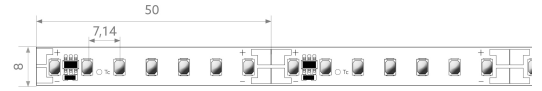

BL ONE Select Retail 3000

BL ONE Select Retail LED-Strip 2770lm/m 24VDC 27,7W/m IPX6 935 5m
Artikel-Nr.: 101846

Lampenspannung

Max. Länge

Farbwiedergabeindex CRI

Lichtstrom je Meter

AUSSCHREIBUNGSTEXT

LED-Strip ONE Select Retail 2770 lm/m 24VDC, 27,7W/m, 100 lm/W, IPX6, CRI>95, 3500K, WHITE, beidseitiges Anschlusskabel 500 mm, 5 Meter LED-Modul BL ONE Select Retail 3000 Artikel 101846 Lineares LED-Lichtband auf flexibler Leiterplatte. Montage über selbstklebendes Wärmeleitklebeband. Dimmbar über BILTON LEDON Technology LED-Dimmer. Geeignet für Umgebungstemperaturen von -20 ... +45 °C bei einer Lebensdauer von 60000 h . Das BL ONE Select Retail 3000 LED-Lichtband hat einen Lichtstrom von 2770 lm bei einer Leistung von 27,7 W, was eine Effizienz von 100 lm/W ergibt. Bei einer Nennspannung von 24 V DC am Anschluss kann eine maximale Modullänge von 4500 mm erreicht werden. Lichttechnisch besitzt das Modul eine Farbtemperatur von 3500 K sowie einen Ausstrahlungswinkel von 120°. Alles bei einem Farbwiedergabeindex von >95 und einer Binning-Selektion nach SDCM3 (MacAdams). Das Lichtband ist alle 50,0 mm teilbar, womit sich ein LED-Abstand von 7.14 mm ergibt. Schutzart IPX6 Abmessungen (L x B x H): 5000,0 mm x 8,0 mm x 1,5 mm