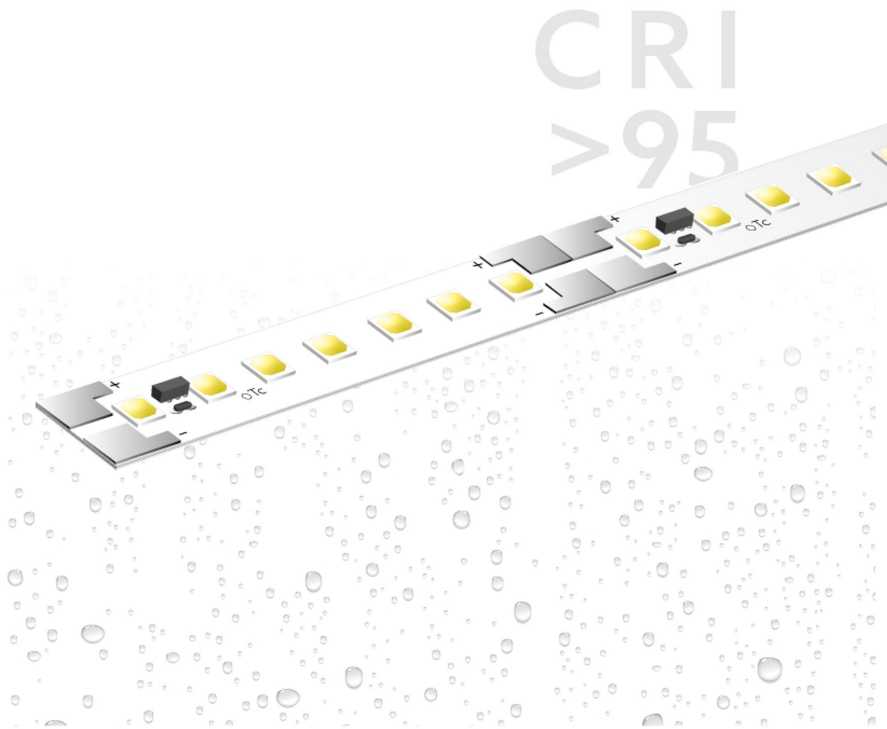

# BL ONE Select Retail 3000

BL ONE Select Retail LED-Strip 2770lm/m 24VDC 27,7W/m IPX6 935 5m  
Artikel-Nr.: 101846

Lampenspannung

Max. Länge

Farbwiedergabeindex CRI

Lichtstrom je Meter

## AUSSCHREIBUNGSTEXT

LED-Strip ONE Select Retail 2770 lm/m 24VDC, 27,7W/m, 100 lm/W, IPX6, CRI>95, 3500K, WHITE, beidseitiges Anschlusskabel 500 mm, 5 Meter LED-Modul BL ONE Select Retail 3000 Artikel 101846 Lineares LED-Lichtband auf flexibler Leiterplatte. Montage über selbstklebendes Wärmeleitklebeband. Dimmbar über BILTON LEDON Technology LED-Dimmer. Geeignet für Umgebungstemperaturen von -20 ... +45 °C bei einer Lebensdauer von 60000 h . Das BL ONE Select Retail 3000 LED-Lichtband hat einen Lichtstrom von 2770 lm bei einer Leistung von 27,7 W, was eine Effizienz von 100 lm/W ergibt. Bei einer Nennspannung von 24 V DC am Anschluss kann eine maximale Modullänge von 4500 mm erreicht werden. Lichttechnisch besitzt das Modul eine Farbtemperatur von 3500 K sowie einen Ausstrahlungswinkel von 120°. Alles bei einem Farbwiedergabeindex von >95 und einer Binning-Selektion nach SDCM3 (MacAdams). Das Lichtband ist alle 50,0 mm teilbar, womit sich ein LED-Abstand von 7.14 mm ergibt. Schutzart IPX6 Abmessungen (L x B x H): 5000,0 mm x 8,0 mm x 1,5 mm

## TOP-FEATURES

- //\_ Beste Lichtqualität für Shopbeleuchtung durch CRI >95
- //\_ Lange Leitungslängen und bessere Stabilität durch Doppel-Layer
- //\_ Breite Auswahl an Lichtfarben und Lumenpaketen
- //\_ In Schutzart IPX6 verfügbar

## MECHANISCHE DATEN

Breite [mm]	8,0
Länge [mm]	5000,0
Höhe/Tiefe [mm]	1.5
Höhe [mm]	1,5
Farbe	weiß
Ausführung	Band
Selbstklebend	ja
Leuchtmittel	LED nicht austauschbar
Abstand [mm]	7.14
Abstand bezogen auf	LED zu LED
Schutzart (IP)	IPX6
Länge der einzelnen Abschnitte [mm]	50,0
Kleinsten Biegeradius [mm]	20
Mit Anschlusset	ja
Mit Endstück	nein
Anzahl der Leuchtmittel pro Meter	140