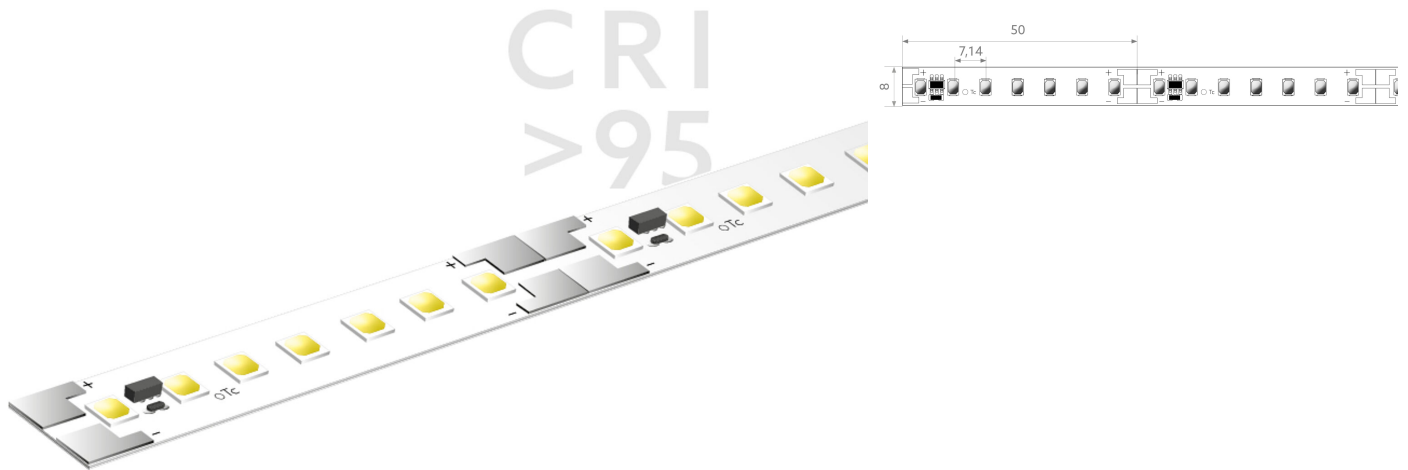

# BL ONE Select Retail 3000

BL ONE Select Retail LED-Strip 2770lm/m 24VDC 27,7W/m IP20 935 5m

Artikel-Nr.: 101840

Lampenspannung

Max. Länge

Farbwiedergabeindex CRI

Lichtstrom je Meter

## AUSSCHREIBUNGSTEXT

LED-Strip ONE Select Retail 2770 lm/m 24VDC, 27,7W/m, 100 lm/W, IP20, CRI>95, 3500K, WHITE, beidseitiges Anschlusskabel 500 mm, 5 Meter LED-Modul BL ONE Select Retail 3000 Artikel 101840 Lineares LED-Lichtband auf flexibler Leiterplatine. Montage über selbstklebendes Wärmeleitklebeband. Dimmbar über BILTON LEDON Technology LED-Dimmer. Geeignet für Umgebungstemperaturen von -20 ... +45 °C bei einer Lebensdauer von 60000 h . Das BL ONE Select Retail 3000 LED-Lichtband hat einen Lichtstrom von 2770 lm bei einer Leistung von 27,7 W, was eine Effizienz von 100 lm/W ergibt. Bei einer Nennspannung von 24 V DC am Anschluss kann eine maximale Modullänge von 4500 mm erreicht werden. Lichttechnisch besitzt das Modul eine Farbtemperatur von 3500 K sowie einen Ausstrahlungswinkel von 120°. Alles bei einem Farbwiedergabeindex von >95 und einer Binning-Selektion nach SDCM3 (MacAdams). Das Lichtband ist alle 50,0 mm teilbar, womit sich ein LED-Abstand von 7.14 mm ergibt. Schutzart IP20 Abmessungen (L x B x H): 5000,0 mm x 8,0 mm x 1,5 mm

## MECHANISCHE DATEN

Breite [mm]	8,0
Länge [mm]	5000,0
Höhe/Tiefe [mm]	1.5
Höhe [mm]	1,5
Farbe	weiß
Ausführung	Band
Selbstklebend	ja
Leuchtmittel	LED nicht austauschbar
Abstand [mm]	7.14
Abstand bezogen auf	LED zu LED
Schutzart (IP)	IP20
Länge der einzelnen Abschnitte [mm]	50,0
Kleinsten Biegeradius [mm]	20
Mit Anschlusset	ja
Mit Endstück	nein
Anzahl der Leuchtmittel pro Meter	140

## ANSCHLUSS

Leiterquerschnitt [mm <sup>2</sup> ]	0.5
Polzahl	2
Max. Länge [mm]	4500