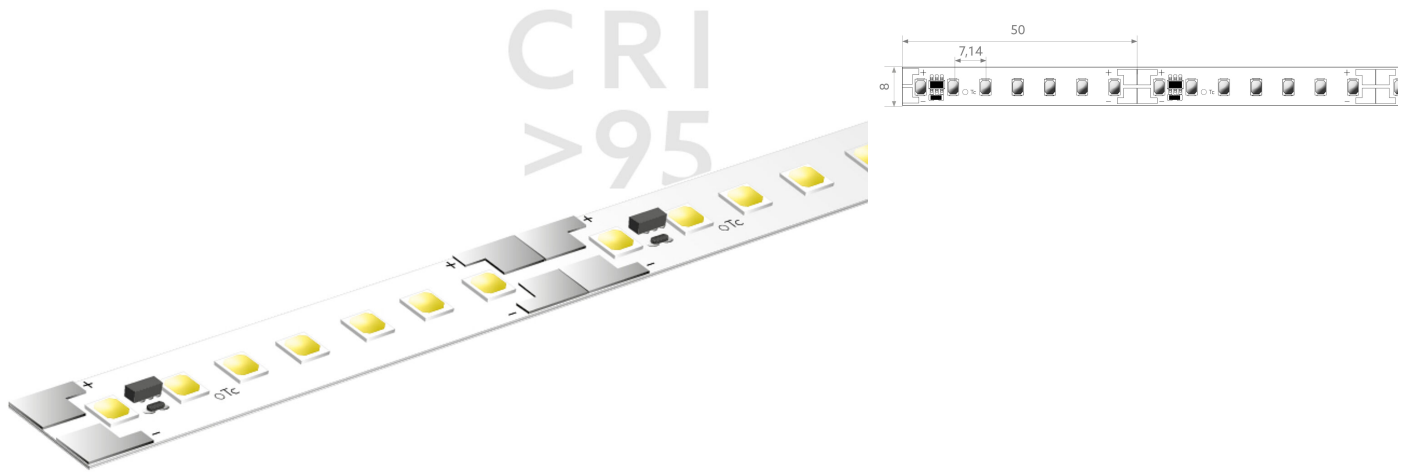

BL ONE Select Retail 3000

BL ONE Select Retail LED-Strip 2770lm/m 24VDC 27,7W/m IP20 935 5m
Artikel-Nr.: 101840

Lampenspannung

Max. Länge

Farbwiedergabeindex CRI

Lichtstrom je Meter

AUSSCHREIBUNGSTEXT

LED-Strip ONE Select Retail 2770 lm/m 24VDC, 27,7W/m, 100 lm/W, IP20, CRI>95, 3500K, WHITE, beidseitiges Anschlusskabel 500 mm, 5 Meter LED-Modul BL ONE Select Retail 3000 Artikel 101840 Lineares LED-Lichtband auf flexibler Leiterplatine. Montage über selbstklebendes Wärmeleitklebeband. Dimmbar über BILTON LEDON Technology LED-Dimmer. Geeignet für Umgebungstemperaturen von -20 ... +45 °C bei einer Lebensdauer von 60000 h. Das BL ONE Select Retail 3000 LED-Lichtband hat einen Lichtstrom von 2770 lm bei einer Leistung von 27,7 W, was eine Effizienz von 100 lm/W ergibt. Bei einer Nennspannung von 24 V DC am Anschluss kann eine maximale Modullänge von 4500 mm erreicht werden. Lichttechnisch besitzt das Modul eine Farbtemperatur von 3500 K sowie einen Ausstrahlungswinkel von 120°. Alles bei einem Farbwiedergabeindex von >95 und einer Binning-Selektion nach SDCM3 (MacAdams). Das Lichtband ist alle 50,0 mm teilbar, womit sich ein LED-Abstand von 7.14 mm ergibt. Schutzart IP20 Abmessungen (L x B x H): 5000,0 mm x 8,0 mm x 1,5 mm

BL ONE Select Retail 3000

BL ONE Select Retail LED-Strip 2770lm/m 24VDC 27,7W/m IP20 935 5m

Artikel-Nr.: 101840

MECHANISCHE DATEN

Breite [mm]	8,0
Länge [mm]	5000,0
Höhe/Tiefe [mm]	1.5
Höhe [mm]	1,5
Farbe	weiß
Ausführung	Band
Selbstklebend	ja
Leuchtmittel	LED nicht austauschbar
Abstand [mm]	7.14
Abstand bezogen auf	LED zu LED
Schutzart (IP)	IP20
Länge der einzelnen Abschnitte [mm]	50,0
Kleinsten Biegeradius [mm]	20
Mit Anschlusset	ja
Mit Endstück	nein
Anzahl der Leuchtmittel pro Meter	140

EAN	4250716935950
Artikel-Nr.	101840
Bruttobreite [mm]	200,0
Bruttohöhe [mm]	18,0
Bruttolänge [mm]	200,0
Zolltarifnummer	94054099
Nettobreite [mm]	8,0
Nettohöhe [mm]	1,5
Nettolänge [mm]	5000
Ursprungsland	AT