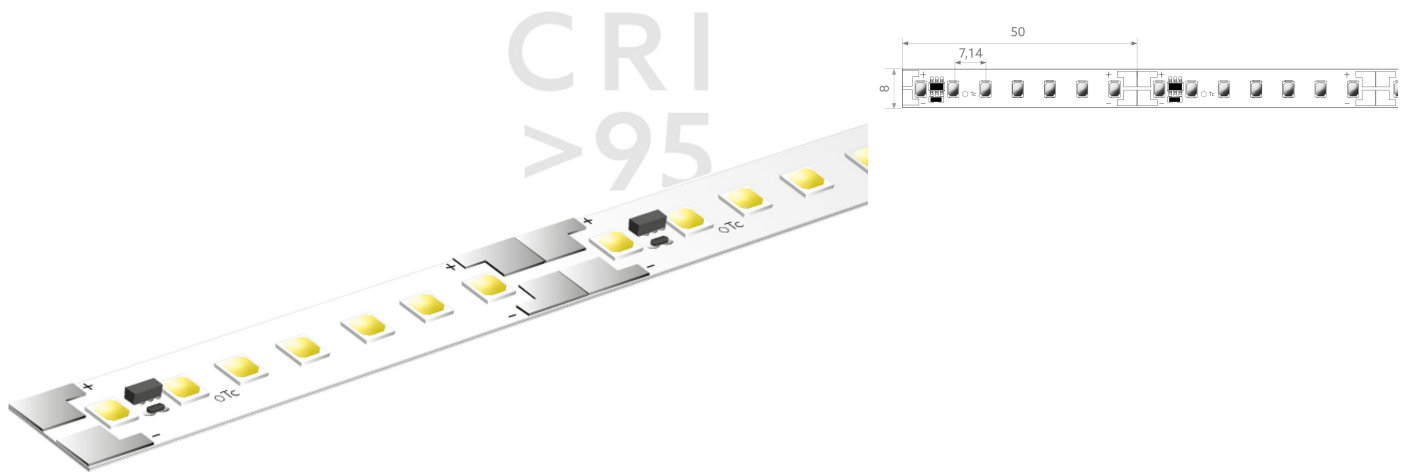

# BL ONE Select Retail 3000

BL ONE Select Retail LED-Strip 2770lm/m 24VDC 27,7W/m IP20 935 5m

Artikel-Nr.: 101840

Lampenspannung

Max. Länge

Farbwiedergabeindex CRI

Lichtstrom je Meter

## AUSSCHREIBUNGSTEXT

LED-Strip ONE Select Retail 2770 lm/m 24VDC, 27,7W/m, 100 lm/W, IP20, CRI>95, 3500K, WHITE, beidseitiges Anschlusskabel 500 mm, 5 Meter LED-Modul BL ONE Select Retail 3000 Artikel 101840 Lineares LED-Lichtband auf flexibler Leiterplatine. Montage über selbstklebendes Wärmeleitklebeband. Dimmbar über BILTON LEDON Technology LED-Dimmer. Geeignet für Umgebungstemperaturen von -20 ... +45 °C bei einer Lebensdauer von 60000 h. Das BL ONE Select Retail 3000 LED-Lichtband hat einen Lichtstrom von 2770 lm bei einer Leistung von 27,7 W, was eine Effizienz von 100 lm/W ergibt. Bei einer Nennspannung von 24 V DC am Anschluss kann eine maximale Modullänge von 4500 mm erreicht werden. Lichttechnisch besitzt das Modul eine Farbtemperatur von 3500 K sowie einen Ausstrahlungswinkel von 120°. Alles bei einem Farbwiedergabeindex von >95 und einer Binning-Selektion nach SDCM3 (MacAdams). Das Lichtband ist alle 50,0 mm teilbar, womit sich ein LED-Abstand von 7.14 mm ergibt. Schutzart IP20 Abmessungen (L x B x H): 5000,0 mm x 8,0 mm x 1,5 mm

## MECHANISCHE DATEN

Breite [mm]	8,0
Länge [mm]	5000,0
Höhe/Tiefe [mm]	1.5
Höhe [mm]	1,5
Farbe	weiß
Ausführung	Band
Selbstklebend	ja
Leuchtmittel	LED nicht austauschbar
Abstand [mm]	7.14
Abstand bezogen auf	LED zu LED
Schutzart (IP)	IP20
Länge der einzelnen Abschnitte [mm]	50,0
Kleinsten Biegeradius [mm]	20
Mit Anschlusset	ja
Mit Endstück	nein
Anzahl der Leuchtmittel pro Meter	140

## ANSCHLUSS

Leiterquerschnitt [mm <sup>2</sup> ]	0.5
Polzahl	2
Max. Länge [mm]	4500