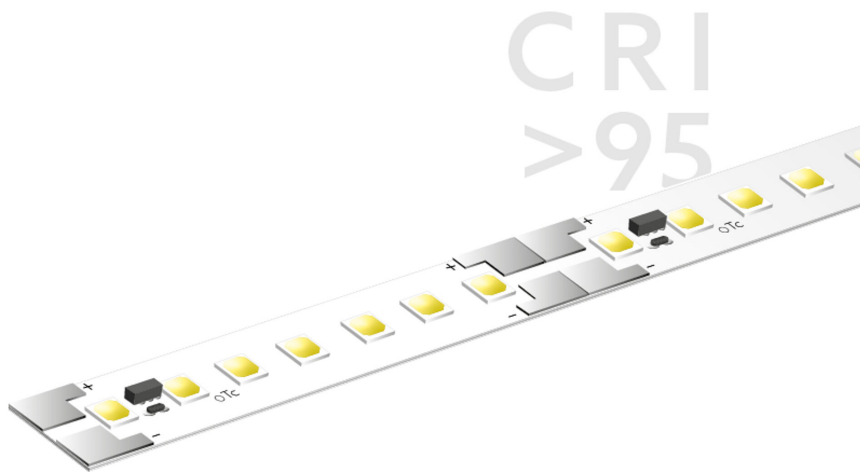

BL ONE Select Retail 3000

BL ONE Select Retail LED-Strip 2770lm/m 24VDC 27,7W/m IP20 935 20m

Artikel-Nr.: 101841

Lampenspannung

Max. Länge

Farbwiedergabeindex CRI

Lichtstrom je Meter

AUSSCHREIBUNGSTEXT

LED-Strip ONE Select Retail 2770 lm/m 24VDC, 27,7W/m, 100 lm/W, IP20, CRI>95, 3500K, WHITE, beidseitiges Anschlusskabel 500 mm, 20 Meter LED-Modul BL ONE Select Retail 3000 Artikel 101841 Lineares LED-Lichtband auf flexibler Leiterplatine. Montage über selbstklebendes Wärmeleitklebeband. Dimmbar über BILTON LEDON Technology LED-Dimmer. Geeignet für Umgebungstemperaturen von -20 ... +45 °C bei einer Lebensdauer von 60000 h . Das BL ONE Select Retail 3000 LED-Lichtband hat einen Lichtstrom von 2770 lm bei einer Leistung von 27,7 W, was eine Effizienz von 100 lm/W ergibt. Bei einer Nennspannung von 24 V DC am Anschluss kann eine maximale Modullänge von 4500 mm erreicht werden. Lichttechnisch besitzt das Modul eine Farbtemperatur von 3500 K sowie einen Ausstrahlungswinkel von 120°. Alles bei einem Farbwiedergabeindex von >95 und einer Binning-Selektion nach SDCM3 (MacAdams). Das Lichtband ist alle 50,0 mm teilbar, womit sich ein LED-Abstand von 7.14 mm ergibt. Schutzart IP20 Abmessungen (L x B x H): 20000,0 mm x 8,0 mm x 1,5 mm

TOP-FEATURES

- //_ Beste Lichtqualität für Shopbeleuchtung durch CRI >95
- //_ Lange Leitungslängen und bessere Stabilität durch Doppel-Layer
- //_ Breite Auswahl an Lichtfarben und Lumenpaketen
- //_ In Schutzart IP20 verfügbar

BL ONE Select Retail 3000

BL ONE Select Retail LED-Strip 2770lm/m 24VDC 27,7W/m IP20 935 20m

Artikel-Nr.: 101841

MECHANISCHE DATEN

Breite [mm]	8,0
Länge [mm]	20000,0
Höhe/Tiefe [mm]	1.5
Höhe [mm]	1,5
Farbe	weiß
Ausführung	Band
Selbstklebend	ja
Leuchtmittel	LED nicht austauschbar
Abstand [mm]	7.14
Abstand bezogen auf	LED zu LED
Schutzart (IP)	IP20
Länge der einzelnen Abschnitte [mm]	50,0
Kleinsten Biegeradius [mm]	20
Mit Anschlusset	ja
Mit Endstück	nein
Anzahl der Leuchtmittel pro Meter	140