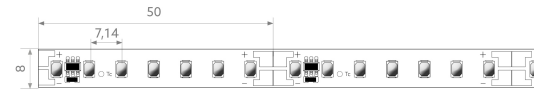

BL ONE Select Retail 3000

BL ONE Select Retail LED-Strip 2770lm/m 24VDC 27,7W/m IP20 935 20m

Artikel-Nr.: 101841

Lampenspannung

Max. Länge

Farbwiedergabeindex CRI

Lichtstrom je Meter

AUSSCHREIBUNGSTEXT

LED-Strip ONE Select Retail 2770 lm/m 24VDC, 27,7W/m, 100 lm/W, IP20, CRI>95, 3500K, WHITE, beidseitiges Anschlusskabel 500 mm, 20 Meter LED-Modul BL ONE Select Retail 3000 Artikel 101841 Lineares LED-Lichtband auf flexibler Leiterplatine. Montage über selbstklebendes Wärmeleitklebeband. Dimmbar über BILTON LEDON Technology LED-Dimmer. Geeignet für Umgebungstemperaturen von -20 ... +45 °C bei einer Lebensdauer von 60000 h . Das BL ONE Select Retail 3000 LED-Lichtband hat einen Lichtstrom von 2770 lm bei einer Leistung von 27,7 W, was eine Effizienz von 100 lm/W ergibt. Bei einer Nennspannung von 24 V DC am Anschluss kann eine maximale Modullänge von 4500 mm erreicht werden. Lichttechnisch besitzt das Modul eine Farbtemperatur von 3500 K sowie einen Ausstrahlungswinkel von 120°. Alles bei einem Farbwiedergabeindex von >95 und einer Binning-Selektion nach SDCM3 (MacAdams). Das Lichtband ist alle 50,0 mm teilbar, womit sich ein LED-Abstand von 7.14 mm ergibt. Schutzart IP20 Abmessungen (L x B x H): 20000,0 mm x 8,0 mm x 1,5 mm