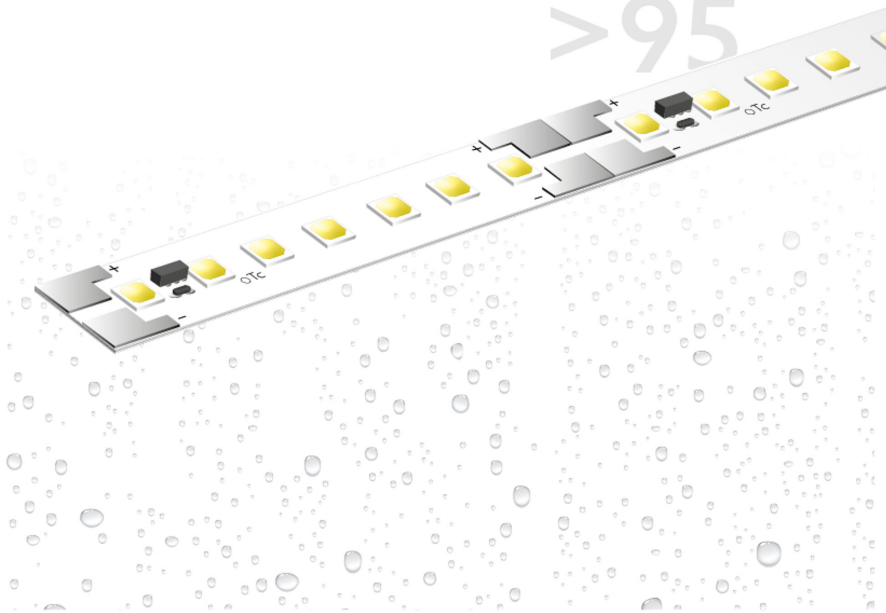

# BL ONE Select Retail 2000

BL ONE Select Retail LED-Strip 2000lm/m 24VDC 17,9W/m IPX6 940 20m  
Artikel-Nr.: 101837

CRI  
>95

Lampenspannung

Max. Länge

Farbwiedergabeindex CRI

Lichtstrom je Meter

## AUSSCHREIBUNGSTEXT

LED-Strip ONE Select Retail 2000 lm/m 24VDC, 17,9W/m, 112 lm/W, IPX6, CRI>95, 4000K, WHITE, beidseitiges Anschlusskabel 500 mm, 20 Meter LED-Modul BL ONE Select Retail 2000 Artikel 101837 Lineares LED-Lichtband auf flexibler Leiterplatte. Montage über selbstklebendes Wärmeleitklebeband. Dimmbar über BILTON LEDON Technology LED-Dimmer. Geeignet für Umgebungstemperaturen von -20 ... +45 °C bei einer Lebensdauer von 60000 h . Das BL ONE Select Retail 2000 LED-Lichtband hat einen Lichtstrom von 2000 lm bei einer Leistung von 17,9 W, was eine Effizienz von 112 lm/W ergibt. Bei einer Nennspannung von 24 V DC am Anschluss kann eine maximale Modullänge von 5500 mm erreicht werden. Lichttechnisch besitzt das Modul eine Farbtemperatur von 4000 K sowie einen Ausstrahlungswinkel von 120°. Alles bei einem Farbwiedergabeindex von >95 und einer Binning-Selektion nach SDCM3 (MacAdams). Das Lichtband ist alle 50,0 mm teilbar, womit sich ein LED-Abstand von 7.14 mm ergibt. Schutzart IPX6 Abmessungen (L x B x H): 20000,0 mm x 8,0 mm x 1,5 mm

## MECHANISCHE DATEN

Breite [mm]	8,0
Länge [mm]	20000,0
Höhe/Tiefe [mm]	1.5
Höhe [mm]	1,5
Farbe	weiß
Ausführung	Band
Selbstklebend	ja
Leuchtmittel	LED nicht austauschbar
Abstand [mm]	7.14
Abstand bezogen auf	LED zu LED
Schutzart (IP)	IPX6
Länge der einzelnen Abschnitte [mm]	50,0
Kleinsten Biegeradius [mm]	20
Mit Anschlusset	ja
Mit Endstück	nein
Anzahl der Leuchtmittel pro Meter	140