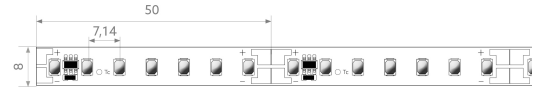

CRI
>95

Lampenspannung